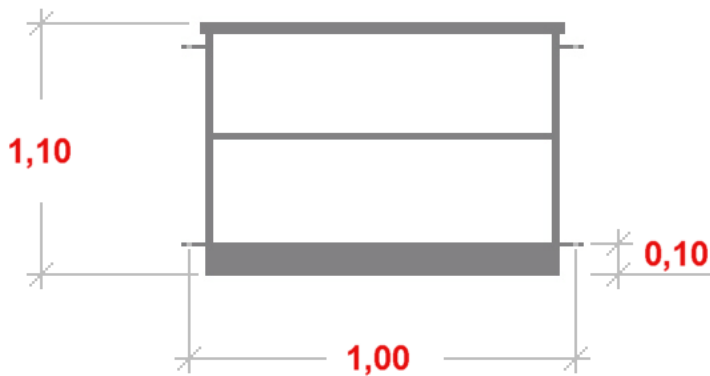

## Balustrada stal ocynkowana szer. 1000 mm

U Ciebie za **2-3 tygodnie**

Numer katalogowy **B-1000oc**

Kod producenta **B-1000oc**

Producent **CRYNoline**

### Opis produktu

**Modułowa balustrada może być stosowana jako uzupełnienie systemu Crynoline w miejscach, gdzie istnieje ryzyko upadku z wysokości.**

Moduły o różnych szerokościach pozwalają na dopasowanie do wymiarów i kształtu zabezpieczanego miejsca.

Balustrada zgodna z wymaganiami normy PN-EN ISO 14122-3.

Balustrady dostępne w wersjach mocowanych do podłoża oraz krawędzi.

Wymiary podane na rysunku są orientacyjne.