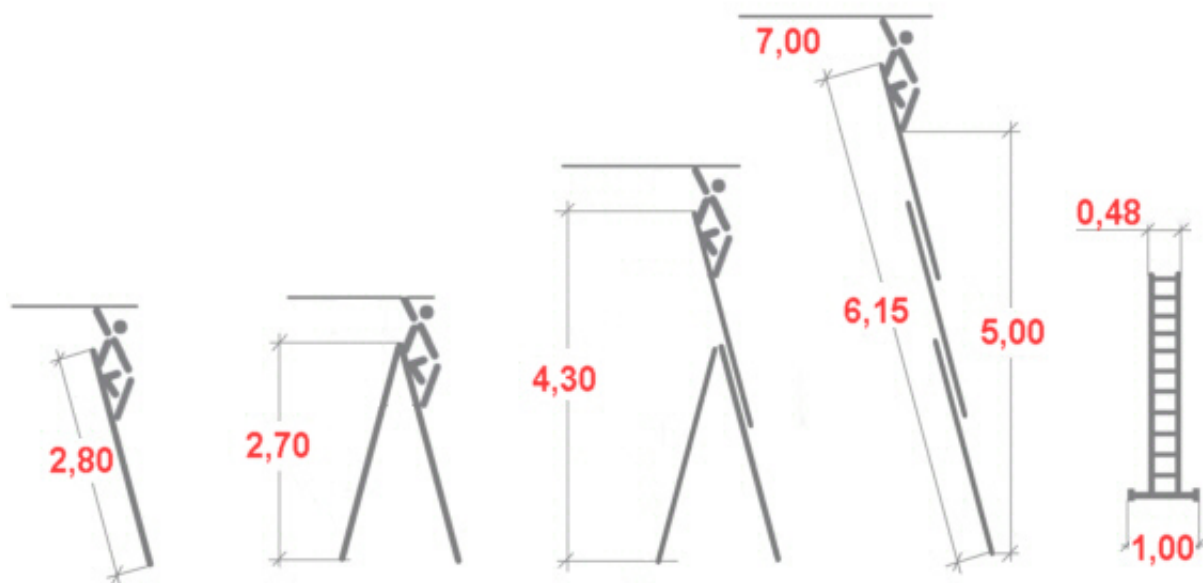

Wymiary podane na rysunku są orientacyjne.

Waga drabiny 16,00 kg.

Zdjęcia poglądowe mogą dotyczyć większych lub mniejszych modeli danej serii.

Galeria zdjęć: