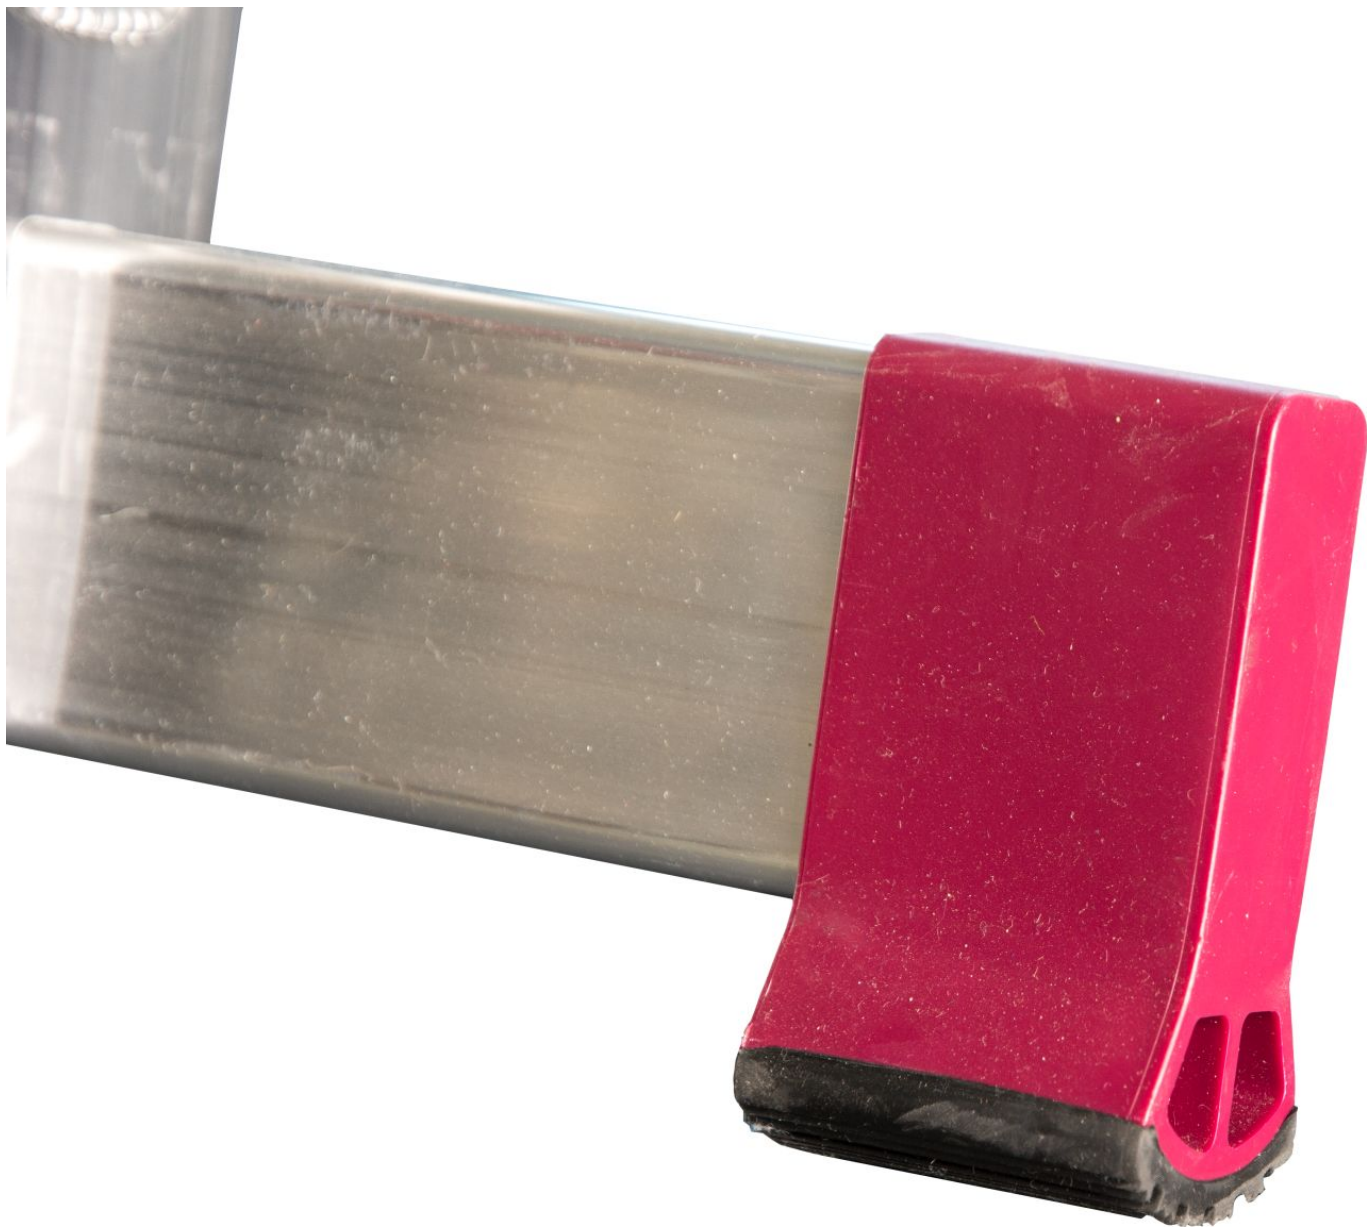

Link do produktu: <https://www.dobredrabiny.pl/drabina-aluminiowa-krause-corda-3x11-wielofunkcyjna-wys-rob-7-25m-p-2850.html>

Drabina aluminiowa Krause Corda 3x11 wielofunkcyjna (wys. rob. 7,25m)

Cena brutto	1 016,23 zł
Cena netto	826,20 zł
U Ciebie za	Na zapytanie
Numer katalogowy	030429
Kod producenta	030429
Producent	Krause

Opis produktu

Drabina aluminiowa Krause Corda trzyczęściowa wyróżnia się uniwersalnym zastosowaniem jako drabina przystawna, rozsuwana i wolnostojąca. Do zastosowań półprofesjonalnych.

- Profilowane szczeble zapewniają bezpieczne wchodzenie i schodzenie.
- Samozabezpieczające zapadki wykluczają przypadkowe rozsuwanie się drabiny w trakcie użytkowania i w czasie transportu.
- Stabilne prowadnice stalowe gwarantują komfortowe wysuwanie drabiny.
- Szeroki stabilizator zapewnia bezpieczną pracę.
- Maksymalne obciążenie 150 kg.
- Gwarancja producenta 2 lata.

Odpowiada normie europejskiej PN EN 131-2.

Wymiary podane na rysunku są orientacyjne.

Waga drabiny 18,00 kg.

Zdjęcia poglądowe mogą dotyczyć większych lub mniejszych modeli danej serii.

Galeria zdjęć:

Prowadnice stalowe ułatwiają rozsuwanie drabiny

Specjalne haki zapobiegają samoczynnemu rozsunięciu/złożeniu się drabiny

Stabilizator poprawiający stabilność drabiny

Stopy antypoślizgowe