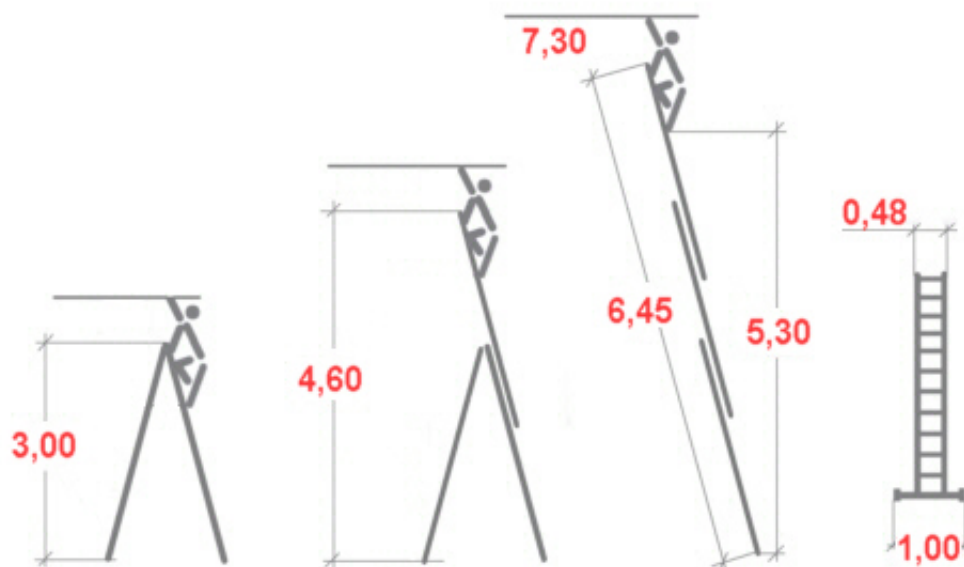

Link do produktu: <https://www.dobredrabiny.pl/drabina-aluminiowa-krause-corda-3x11-wielofunkcyjna-wys-rob-7-25m-p-2850.html>

Drabina aluminiowa Krause Corda 3x11 wielofunkcyjna (wys. rob. 7,25m)

Cena brutto	1 016,23 zł
Cena netto	826,20 zł
U Ciebie za	Na zapytanie
Numer katalogowy	030429
Kod producenta	030429
Producent	Krause

Opis produktu

Drabina aluminiowa Krause Corda trzyczęściowa wyróżnia się uniwersalnym zastosowaniem jako drabina przystawna, rozsuwana i wolnostojąca. Do zastosowań półprofesjonalnych.

- Profilowane szczeble zapewniają bezpieczne wchodzenie i schodzenie.
- Samozabezpieczające zapadki wykluczają przypadkowe rozsuwanie się drabiny w trakcie użytkowania i w czasie transportu.
- Stabilne prowadnice stalowe gwarantują komfortowe wysuwanie drabiny.
- Szeroki stabilizator zapewnia bezpieczną pracę.
- Maksymalne obciążenie 150 kg.
- Gwarancja producenta 2 lata.

Odpowiada normie europejskiej PN EN 131-2.

Wymiary podane na rysunku są orientacyjne.

Waga drabiny 18,00 kg.

Zdjęcia poglądowe mogą dotyczyć większych lub mniejszych modeli danej serii.

Galeria zdjęć:

Prowadnice stalowe ułatwiają rozsuwanie drabiny