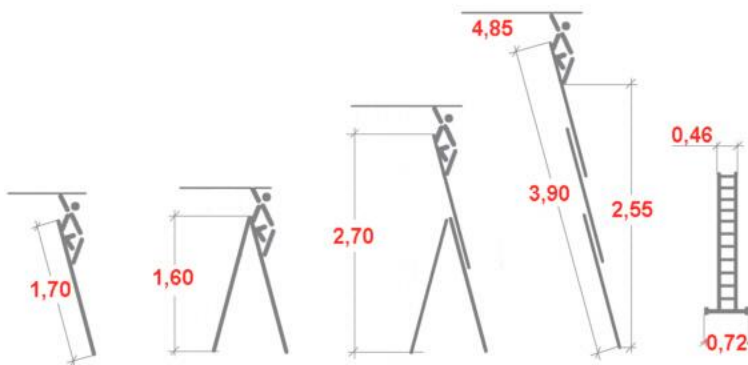

## Drabina aluminiowa Krause Corda 3x6 wielofunkcyjna (wys. rob. 4,85m)

Cena brutto	<b>550,25 zł</b>
Cena netto	<b>447,36 zł</b>
U Ciebie za	<b>Na zapytanie</b>
Numer katalogowy	<b>030368</b>
Kod producenta	<b>030368</b>
Producent	<b>Krause</b>

### Opis produktu

**Drabina aluminiowa Krause Corda trzyczęściowa wyróżnia się uniwersalnym zastosowaniem jako drabina przystawna, rozsuwana i wolnostojąca. Do zastosowań półprofesjonalnych.**

- Profilowane szczeble zapewniają bezpieczne wchodzenie i schodzenie.
- Samozabezpieczające zapadki wykluczają przypadkowe rozsuwanie się drabiny w trakcie użytkowania i w czasie transportu.
- Stabilne prowadnice stalowe gwarantują komfortowe wysuwanie drabiny.
- Szeroki stabilizator zapewnia bezpieczną pracę.
- Maksymalne obciążenie 150 kg.
- Gwarancja producenta 2 lata.

Odpowiada normie europejskiej PN EN 131-2.

---

Wymiary podane na rysunku są orientacyjne.

Waga drabiny 8,80 kg.

Zdjęcia poglądowe mogą dotyczyć większych lub mniejszych modeli danej serii.

**Galeria zdjęć:**