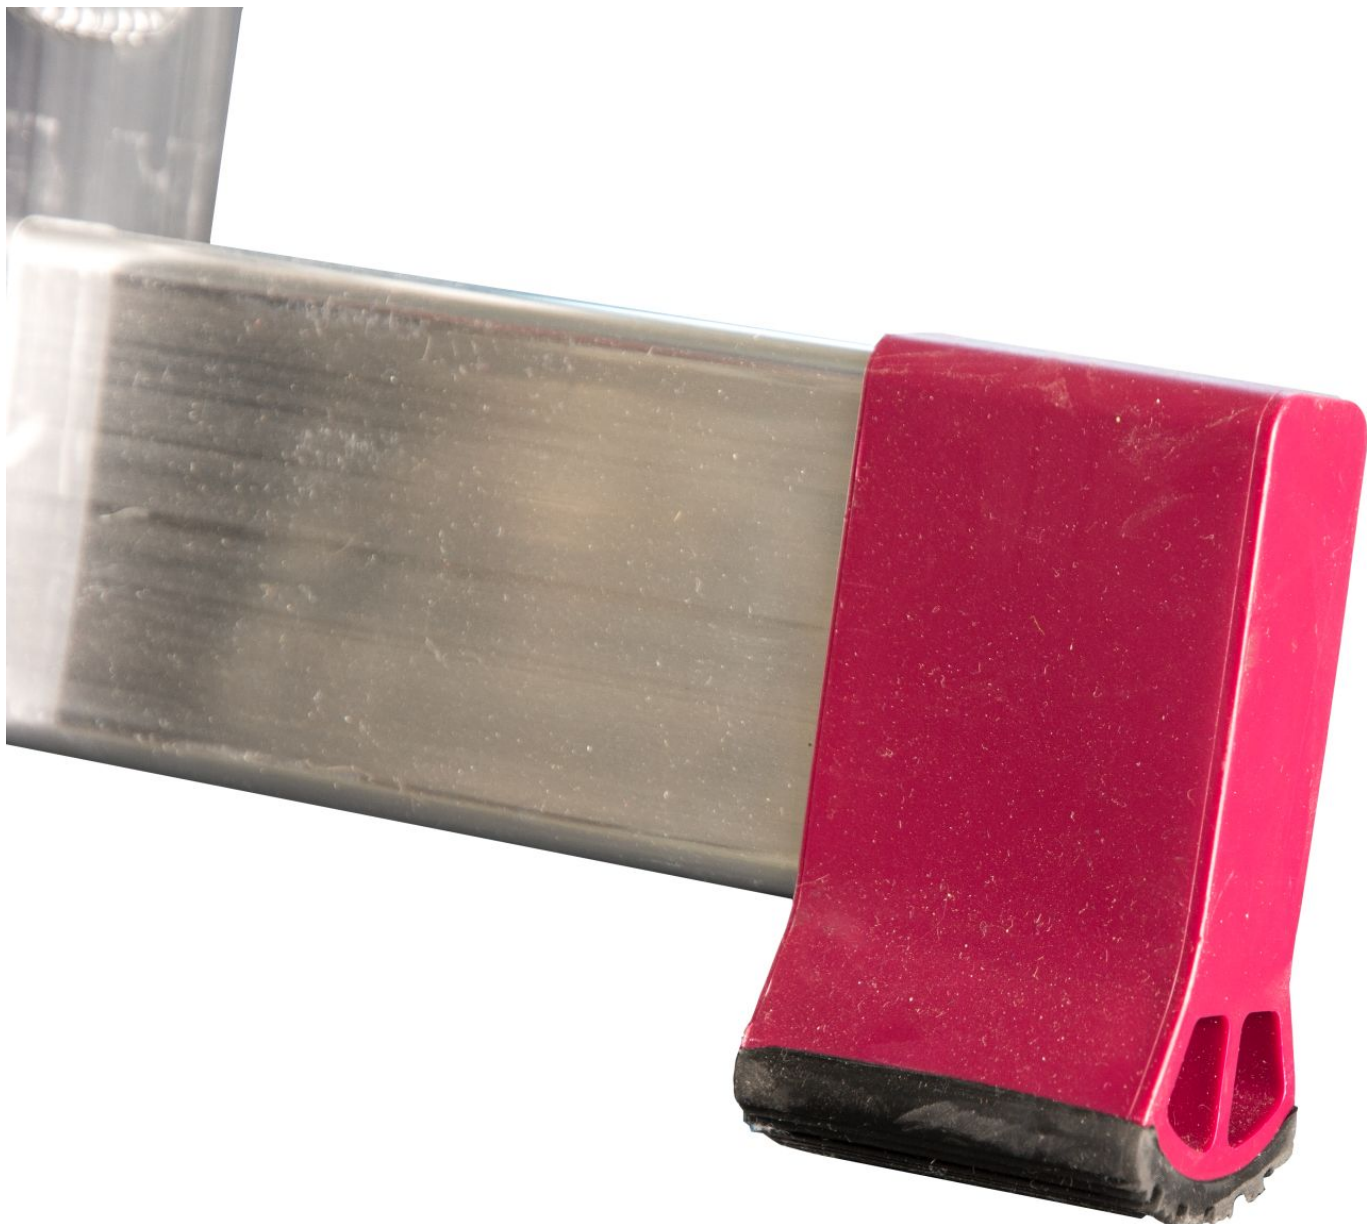

Link do produktu: <https://www.dobredrabiny.pl/drabina-aluminiowa-krause-corda-3x6-wielofunkcyjna-wys-rob-4-85m-p-2828.html>

## Drabina aluminiowa Krause Corda 3x6 wielofunkcyjna (wys. rob. 4,85m)

Cena brutto	<b>550,25 zł</b>
Cena netto	<b>447,36 zł</b>
U Ciebie za	<b>Na zapytanie</b>
Numer katalogowy	<b>030368</b>
Kod producenta	<b>030368</b>
Producent	<b>Krause</b>

### Opis produktu

**Drabina aluminiowa Krause Corda trzyczęściowa wyróżnia się uniwersalnym zastosowaniem jako drabina przystawna, rozsuwana i wolnostojąca. Do zastosowań półprofesjonalnych.**

- Profilowane szczeble zapewniają bezpieczne wchodzenie i schodzenie.
- Samozabezpieczające zapadki wykluczają przypadkowe rozsuwanie się drabiny w trakcie użytkowania i w czasie transportu.
- Stabilne prowadnice stalowe gwarantują komfortowe wysuwanie drabiny.
- Szeroki stabilizator zapewnia bezpieczną pracę.
- Maksymalne obciążenie 150 kg.
- Gwarancja producenta 2 lata.

---

Prowadnice stalowe ułatwiają rozsuwanie drabiny

Specjalne haki zapobiegają samoczynnemu rozsunięciu/złożeniu się drabiny

Stabilizator poprawiający stabilność drabiny

Stopy antypoślizgowe