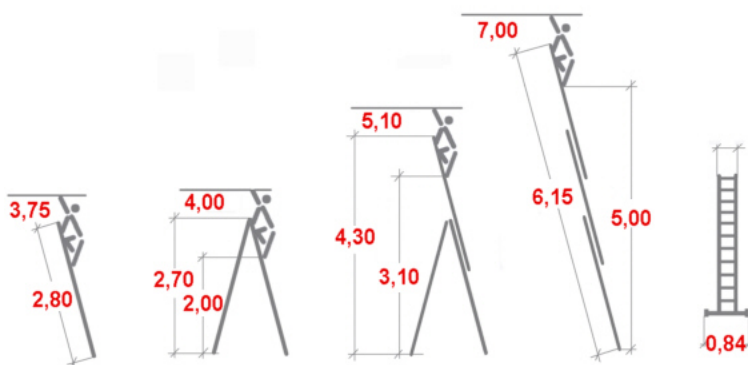

## Drabina aluminiowa Krause Corda TR 3x10 z funkcją ust. na schodach (wys. rob. 7,00m)

Cena brutto	<b>998,42 zł</b>
Cena netto	<b>811,72 zł</b>
U Ciebie za	<b>8 tygodni</b>
Numer katalogowy	<b>033406</b>
Kod producenta	<b>033406</b>
Producent	<b>Krause</b>

### Opis produktu

**Drabina aluminiowa Krause Corda trzyczęściowa wyróżnia się uniwersalnym zastosowaniem.**

- jako drabina przystawna, rozsuwana i wolnostojąca
- z możliwością ustawiania na schodach i podestach
- do zastosowań półprofesjonalnych.

Odpowiada normie europejskiej PN EN 131-2.

Wymiary podane na rysunku są orientacyjne.

Waga drabiny 16,00 kg.

---

Zdjęcia poglądowe mogą dotyczyć większych lub mniejszych modeli danej serii.

**Galeria zdjęć:**