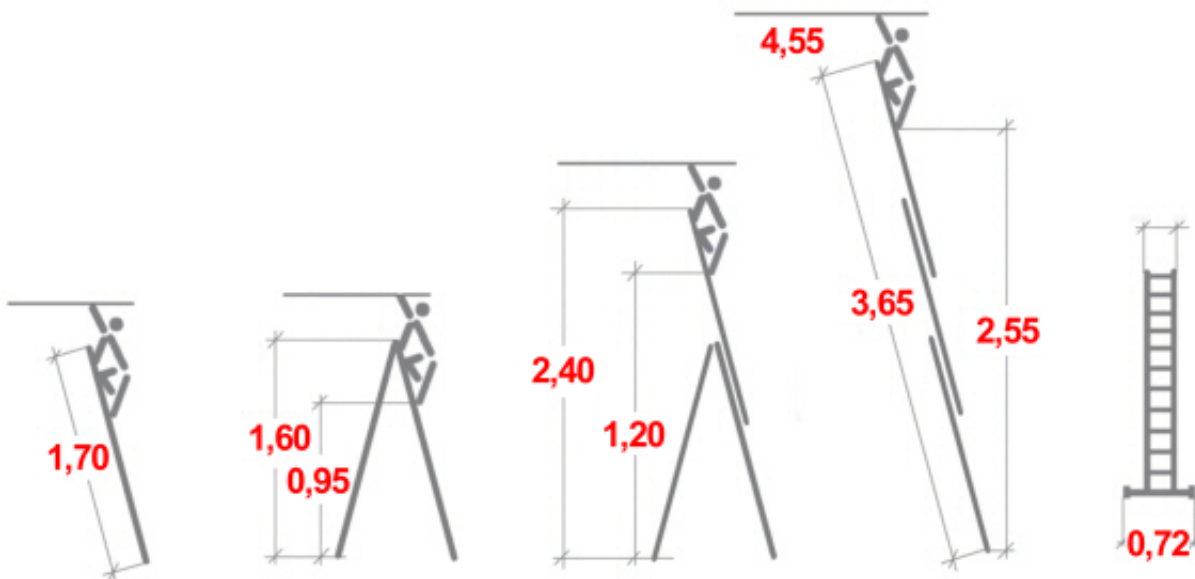

Link do produktu: <https://www.dobredrabiny.pl/drabina-aluminiowa-krause-corda-tr-3x6-z-funkcja-ust-na-schodach-wys-rob-4-55m-p-2851.html>

Drabina aluminiowa Krause Corda TR 3x6 z funkcją ust. na schodach (wys. rob. 4,55m)

Cena brutto	565,68 zł
Cena netto	459,90 zł
U Ciebie za	Na zapytanie
Numer katalogowy	033369
Kod producenta	033369
Producent	Krause

Opis produktu

Drabina aluminiowa Krause Corda trzyczęściowa wyróżnia się uniwersalnym zastosowaniem.

- jako drabina przystawna, rozsuwana i wolnostojąca
- z możliwością ustawiania na schodach i podestach
- do zastosowań półprofesjonalnych.

Odpowiada normie europejskiej PN EN 131-2.

Wymiary podane na rysunku są orientacyjne.

Waga drabiny 9,00 kg.

Zdjęcia poglądowe mogą dotyczyć większych lub mniejszych modeli danej serii.

Galeria zdjęć:

Prowadnice stalowe ułatwiają rozsuwanie drabiny

Specjalne haki zapobiegają samoczynnemu rozsunięciu/złożeniu się drabiny