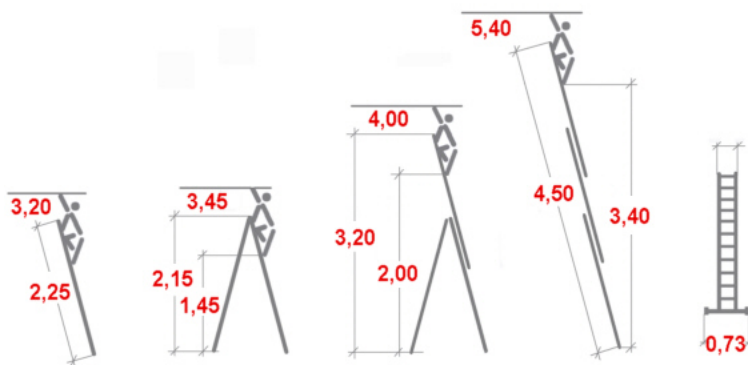

Link do produktu: <https://www.dobredrabiny.pl/drabina-aluminiowa-krause-corda-tr-3x8-z-funkcja-ust-na-schodach-wys-rob-5-40m-p-2853.html>

Drabina aluminiowa Krause Corda TR 3x8 z funkcją ust. na schodach (wys. rob. 5,40m)

Cena brutto	781,54 zł
Cena netto	635,40 zł
U Ciebie za	Na zapytanie
Numer katalogowy	033383
Kod producenta	033383
Producent	Krause

Opis produktu

Drabina aluminiowa Krause Corda trzyczęściowa wyróżnia się uniwersalnym zastosowaniem.

- jako drabina przystawna, rozsuwana i wolnostojąca
- z możliwością ustawiania na schodach i podestach
- do zastosowań półprofesjonalnych.

Odpowiada normie europejskiej PN EN 131-2.

Wymiary podane na rysunku są orientacyjne.