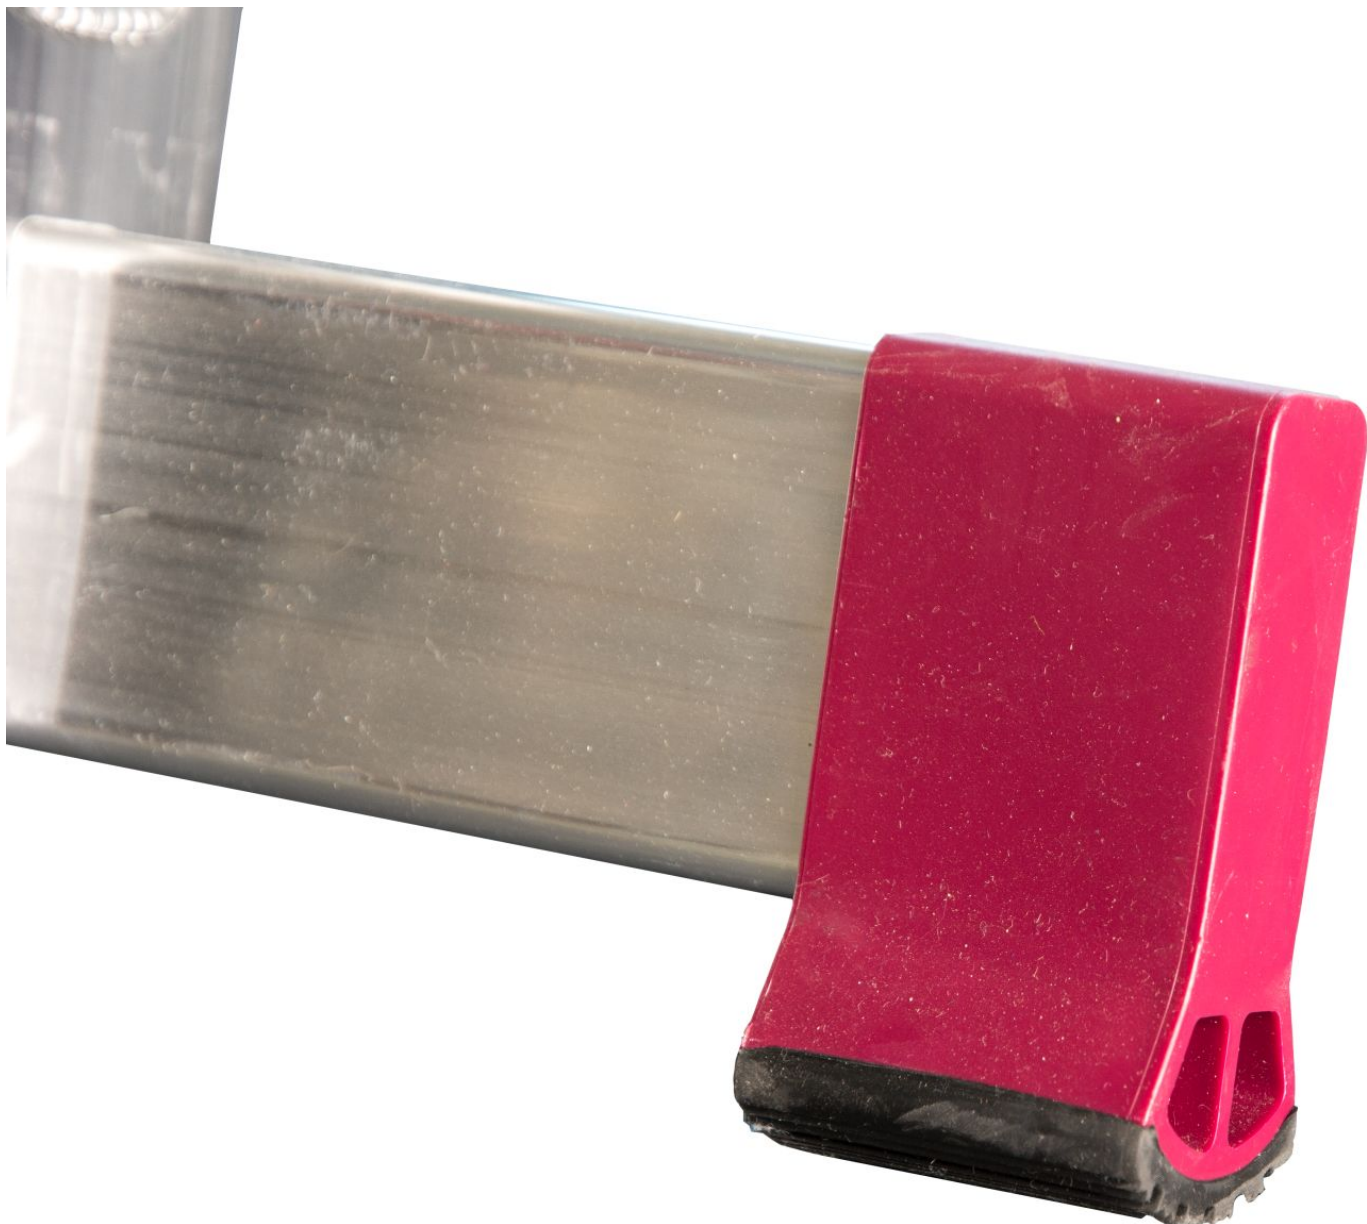

Link do produktu: <https://www.dobredrabiny.pl/drabina-aluminiowa-krause-corda-tr-3x8-z-funkcja-ust-na-schodach-wys-rob-5-40m-p-2853.html>

Drabina aluminiowa Krause Corda TR 3x8 z funkcją ust. na schodach (wys. rob. 5,40m)

Cena brutto	781,54 zł
Cena netto	635,40 zł
U Ciebie za	Na zapytanie
Numer katalogowy	033383
Kod producenta	033383
Producent	Krause

Opis produktu

Drabina aluminiowa Krause Corda trzyczęściowa wyróżnia się uniwersalnym zastosowaniem.

- jako drabina przystawna, rozsuwana i wolnostojąca
- z możliwością ustawiania na schodach i podestach
- do zastosowań półprofesjonalnych.

Odpowiada normie europejskiej PN EN 131-2.

Wymiary podane na rysunku są orientacyjne.

Waga drabiny 12,00 kg.

Prowadnice stalowe ułatwiają rozsuwanie drabiny

Specjalne haki zapobiegają samoczynnemu rozsunięciu/złożeniu się drabiny

Stabilizator poprawiający stabilność drabiny

Stopy antypoślizgowe