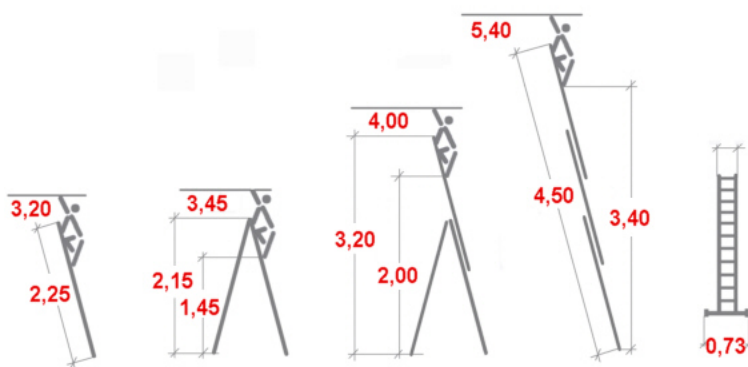

Link do produktu: <https://www.dobredrabiny.pl/drabina-aluminiowa-krause-corda-tr-3x8-z-funkcja-ust-na-schodach-wys-rob-5-40m-p-2853.html>

Drabina aluminiowa Krause Corda TR 3x8 z funkcją ust. na schodach (wys. rob. 5,40m)

Cena brutto	781,54 zł
Cena netto	635,40 zł
U Ciebie za	Na zapytanie
Numer katalogowy	033383
Kod producenta	033383
Producent	Krause

Opis produktu

Drabina aluminiowa Krause Corda trzyczęściowa wyróżnia się uniwersalnym zastosowaniem.

- jako drabina przystawna, rozsuwana i wolnostojąca
- z możliwością ustawiania na schodach i podestach
- do zastosowań półprofesjonalnych.

Odpowiada normie europejskiej PN EN 131-2.

Wymiary podane na rysunku są orientacyjne.

Waga drabiny 12,00 kg.

Prowadnice stalowe ułatwiają rozsuwanie drabiny

Specjalne haki zapobiegają samoczynnemu rozsunięciu/złożeniu się drabiny

Stabilizator poprawiający stabilność drabiny

Stopy antypoślizgowe