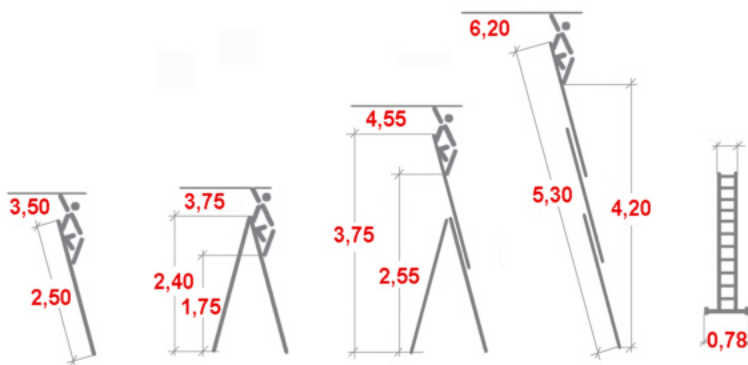

Link do produktu: <https://www.dobredrabiny.pl/drabina-aluminiowa-krause-corda-tr-3x9-z-funkcja-ust-na-schodach-wys-rob-6-20m-p-2854.html>

Drabina aluminiowa Krause Corda TR 3x9 z funkcją ust. na schodach (wys. rob. 6,20m)

Cena brutto	897,03 zł
Cena netto	729,29 zł
U Ciebie za	Na zapytanie
Numer katalogowy	033390
Kod producenta	033390
Producent	Krause

Opis produktu

Drabina aluminiowa Krause Corda trzyczęściowa wyróżnia się uniwersalnym zastosowaniem.

- jako drabina przystawna, rozsuwana i wolnostojąca
- z możliwością ustawiania na schodach i podestach
- do zastosowań półprofesjonalnych.

Odpowiada normie europejskiej PN EN 131-2.

Wymiary podane na rysunku są orientacyjne.

Waga drabiny 13,50 kg.

Zdjęcia poglądowe mogą dotyczyć większych lub mniejszych modeli danej serii.

Galeria zdjęć:

Prowadnice stalowe ułatwiają rozsuwanie drabiny

Specjalne haki zapobiegają samoczynnemu rozsunięciu/złożeniu się drabiny