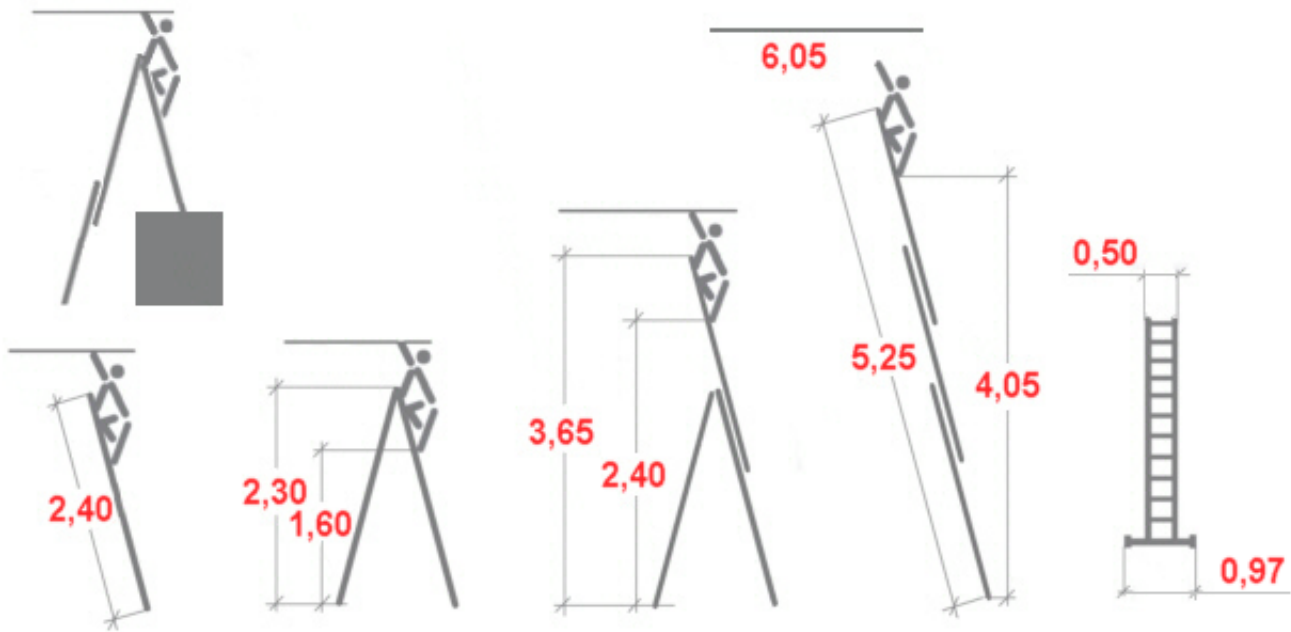

Link do produktu: <https://www.dobredrabiny.pl/drabina-aluminiowa-krause-stabilo-3x8-szcz-wielofunkcyjna-z-funkcja-na-schody-wys-rob-6-05m-p-2858.html>

Drabina aluminiowa Krause Stabilo 3x8 szcz. wielofunkcyjna z funkcją na schody (wys. rob. 6,05m)

Cena brutto	1 651,03 zł
Cena netto	1 342,30 zł
U Ciebie za	8 tygodni
Numer katalogowy	133748
Kod producenta	133748
Kod EAN	4009199133748
Producent	Krause

Opis produktu

Drabina aluminiowa firmy KRAUSE o wszechstronnym zastosowaniu z praktycznymi funkcjami: jako drabina przystawna, rozsuwana oraz drabina wolnostojąca.

- Samozabezpieczające zaczepy zapadkowe blokują się automatycznie szczebel po szczeblu, nie dopuszczając do całkowitego zsunięcia się górnej części drabiny.
- Prowadnice i elementy okuć wykonane z wysokostopowego aluminium lub ze stali ocynkowanej.
- Maksymalne obciążenie 150 kg.
- Gwarancja producenta 2 lata.

Odpowiada normie europejskiej PN EN 131-2.

Wymiary podane na rysunku są orientacyjne.

Waga drabiny 16,00 kg.

Zdjęcia poglądowe mogą dotyczyć większych lub mniejszych modeli danej serii.

Galeria zdjęć:

Prowadnice aluminiowe ułatwiają rozsuwanie drabiny