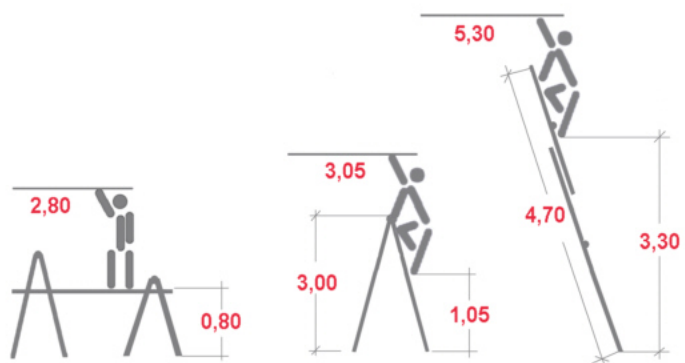

Link do produktu: <https://www.dobredrabiny.pl/drabina-aluminiowa-krause-stabilo-combi-2x3-i-2x6-przegubowa-wys-rob-5-30m-p-2870.html>

Drabina aluminiowa Krause Stabilo Combi 2x3 i 2x6 przegubowa (wys. rob. 5,30m)

Cena brutto	2 527,91 zł
Cena netto	2 055,21 zł
U Ciebie za	8 tygodni
Numer katalogowy	133922
Kod producenta	133922
Kod EAN	4009199133922
Producent	Krause

Opis produktu

Wszechstronna, profesjonalna drabina aluminiowa do prac wewnątrz i na zewnątrz.

- Do użytkowania jako drabina przystawna, dwustronna, wielofunkcyjna lub 2 osobne drabiny dwustronne z pomostem roboczym Teleboard dostępnym w akcesoriach.
- Samozabezpieczające się zaczepy.
- Antypoślizgowe, profilowane ze wszystkich stron szczeble o głębokości 30 mm.
- Możliwość ustawienia na schodach.
- Specjalne przeguby do łatwego i szybkiego rozkładania drabiny.
- Po złożeniu zajmuje mało miejsca i jest łatwa w transporcie.
- Dwa szerokie stabilizatory z antypoślizgowymi stopami zwiększają powierzchnię podparcia.
- Maksymalne obciążenie 150 kg.
- Gwarancja producenta 2 lata.

Odpowiada normie europejskiej PN EN 131-2.

Wymiary podane na rysunku są orientacyjne.

Waga drabiny 14,60 kg.

Zdjęcia poglądowe mogą dotyczyć większych lub mniejszych modeli danej serii.

Galeria zdjęć: