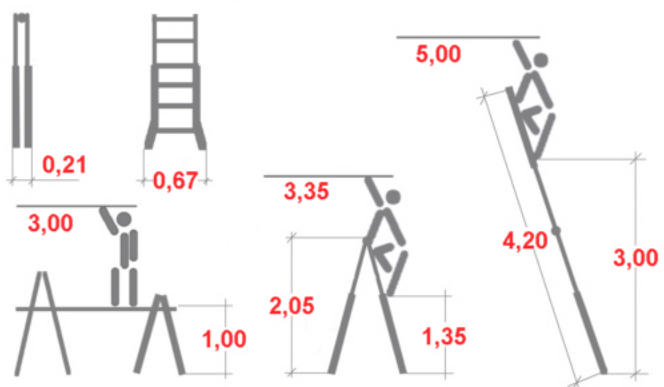

Cena brutto	2 443,19 zł
Cena netto	1 986,33 zł
U Ciebie za	8 tygodni
Numer katalogowy	129970
Kod producenta	129970
Kod EAN	4009199129970
Producent	Krause

Opis produktu

Aluminiowa, czteroczęściowa drabina przegubowa, teleskopowa, z możliwością zastosowania jako dwustronna drabina wolnostojąca, drabina przystawna lub jako dwie osobne dwustronne drabiny wolnostojące.

- Możliwość korzystania z drabiny na schodach, podestach i innych nierównościach bez dodatkowych akcesoriów.
- Z wewnętrznych i zewnętrznych części drabiny można zmontować dwie osobne dwustronne drabiny wolnostojące, które w połączeniu z odpowiednim pomostem drewnianym mogą być wykorzystywane jako stół lub koziół roboczy (jako dolne poszerzenie podstawy drabiny wewnętrznej można zastosować stabilizator z akcesoriów Combi, (nr katalogowy 121417).
- Dodatkowa stabilność dzięki usztywnieniom narożników.
- Antypoślizgowe, dwuczęściowe stopki dolne podłużnic: część twarda gwarantuje skuteczne połączenie z podłużnicą, a część miękka zabezpiecza skutecznie drabinę przed poślizgiem.
- Szybkie i łatwe składanie.
- Maksymalne obciążenie 150 kg.
- Gwarancja producenta 2 lata.

Odpowiada normie europejskiej PN EN 131-2.

Wymiary podane na rysunku są orientacyjne.

Waga drabiny 15,70 kg.

Zdjęcia poglądowe mogą dotyczyć większych lub mniejszych modeli danej serii.

Galeria zdjęć: