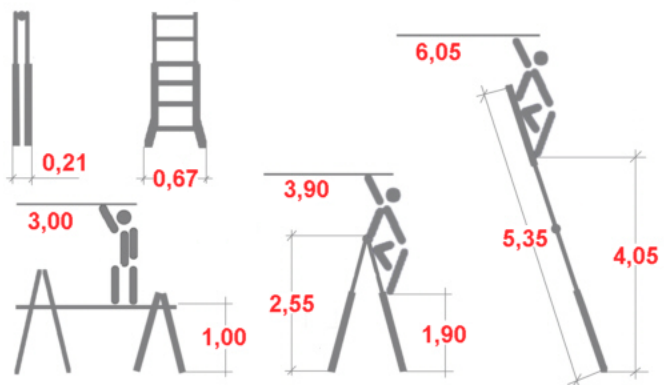

Cena brutto	2 756,65 zł
Cena netto	2 241,18 zł
U Ciebie za	8 tygodni
Numer katalogowy	129987
Kod producenta	129987
Kod EAN	4009199129987
Producent	Krause

Opis produktu

Aluminiowa, czteroczęściowa drabina przegubowa, teleskopowa, z możliwością zastosowania jako dwustronna drabina wolnostojąca, drabina przystawna lub jako dwie osobne dwustronne drabiny wolnostojące.

- Możliwość korzystania z drabiny na schodach, podestach i innych nierównościach bez dodatkowych akcesoriów.
- Z wewnętrznych i zewnętrznych części drabiny można zmontować dwie osobne dwustronne drabiny wolnostojące, które w połączeniu z odpowiednim pomostem drewnianym mogą być wykorzystywane jako stół lub koziół roboczy (jako dolne poszerzenie podstawy drabiny wewnętrznej można zastosować stabilizator z akcesoriów Combi, (nr katalogowy 121417).
- Dodatkowa stabilność dzięki usztywnieniom narożników.
- Antypoślizgowe, dwuczęściowe stopki dolne podłużnic: część twarda gwarantuje skuteczne połączenie z podłużnicą, a część miękka zabezpiecza skutecznie drabinę przed poślizgiem.
- Szybkie i łatwe składanie.
- Maksymalne obciążenie 150 kg.
- Gwarancja producenta 2 lata.

Odpowiada normie europejskiej PN EN 131-2.

Wymiary podane na rysunku są orientacyjne.

Waga drabiny 18,20 kg.

Zdjęcia poglądowe mogą dotyczyć większych lub mniejszych modeli danej serii.

Galeria zdjęć: