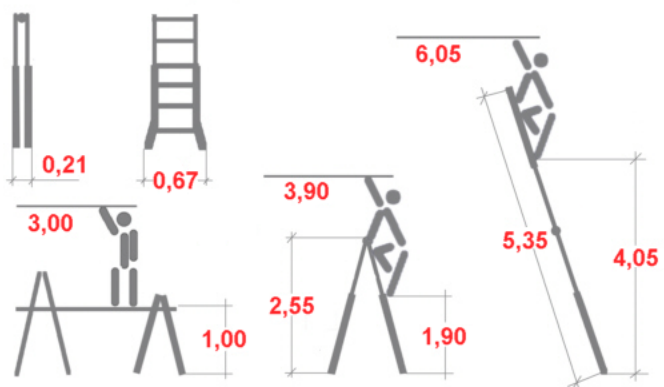

Cena brutto	2 758,35 zł
Cena netto	2 242,56 zł
U Ciebie za	2-5 dni
Numer katalogowy	129987
Kod producenta	129987
Kod EAN	4009199129987
Producent	Krause

Opis produktu

Aluminiowa, czteroczęściowa drabina przegubowa, teleskopowa, z możliwością zastosowania jako dwustronna drabina wolnostojąca, drabina przystawna lub jako dwie osobne dwustronne drabiny wolnostojące.

- Możliwość korzystania z drabiny na schodach, podestach i innych nierównościach bez dodatkowych akcesoriów.
- Z wewnętrznych i zewnętrznych części drabiny można zmontować dwie osobne dwustronne drabiny wolnostojące, które w połączeniu z odpowiednim pomostem drewnianym mogą być wykorzystywane jako stół lub koziół roboczy (jako dolne poszerzenie podstawy drabiny wewnętrznej można zastosować stabilizator z akcesoriów Combi, (nr katalogowy 121417).
- Dodatkowa stabilność dzięki usztywnieniom narożników.
- Antypoślizgowe, dwuczęściowe stopki dolne podłużnic: część twarda gwarantuje skuteczne połączenie z podłużnicą, a część miękka zabezpiecza skutecznie drabinę przed poślizgiem.
- Szybkie i łatwe składanie.
- Maksymalne obciążenie 150 kg.
- Gwarancja producenta 2 lata.

Odpowiada normie europejskiej PN EN 131-2.

Wymiary podane na rysunku są orientacyjne.

Waga drabiny 18,20 kg.

Zdjęcia poglądowe mogą dotyczyć większych lub mniejszych modeli danej serii.

Galeria zdjęć: