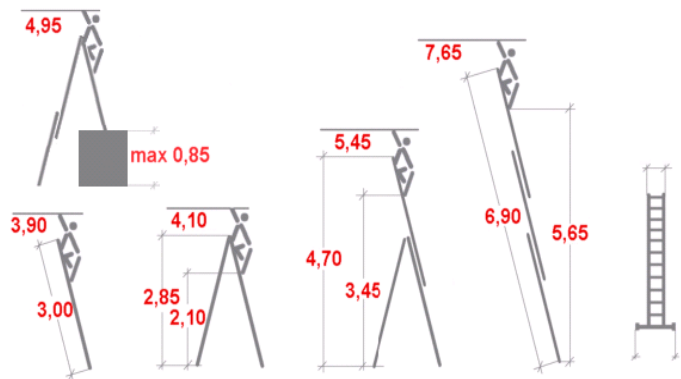

## Drabina aluminiowa Krause Tribilo 3x10 szczebli z funkcją na schody (wys. rob. 7,65m)

Cena brutto	<b>1 452,99 zł</b>
Cena netto	<b>1 181,29 zł</b>
U Ciebie za	<b>8 tygodni</b>
Numer katalogowy	<b>129765</b>
Kod producenta	<b>129765</b>
Kod EAN	<b>4009199129765</b>
Producent	<b>Krause</b>

### Opis produktu

**Trzyczęściowa drabina aluminiowa Krause Tribilo ze szczeblami do wszechstronnych zastosowań jako drabina przystawna, rozsuwana i drabina wolnostojąca, z możliwością ustawienia na schodach.**

Odpowiada normie europejskiej PN EN 131-2.

Wymiary podane na rysunku są orientacyjne.

Waga drabiny 18 kg.

Zdjęcia poglądowe mogą dotyczyć większych lub mniejszych modeli danej serii.