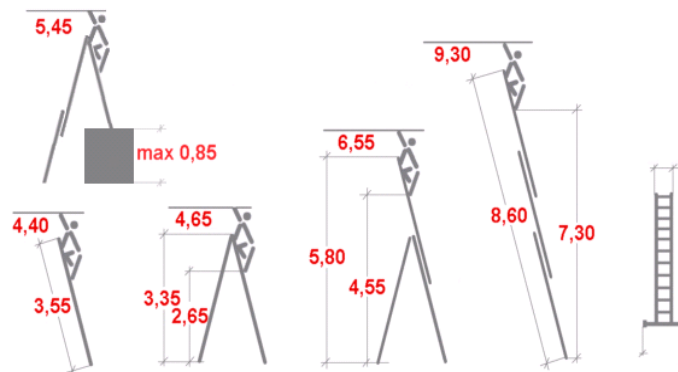

Link do produktu: <https://www.dobredrabiny.pl/drabina-aluminiowa-krause-tribilo-3x12-szczebli-z-funkcja-na-schody-wys-rob-9-30m-p-2869.html>

Drabina aluminiowa Krause Tribilo 3x12 szczebli z funkcją na schody (wys. rob. 9,30m)

Cena brutto	2 169,95 zł
Cena netto	1 764,19 zł
U Ciebie za	Na zapytanie
Numer katalogowy	129789
Kod producenta	129789
Kod EAN	4009199129789
Producent	Krause

Opis produktu

Trzyczęściowa drabina aluminiowa Krause Tribilo ze szczeblami do wszechstronnych zastosowań jako drabina przystawna, rozsuwana i drabina wolnostojąca, z możliwością ustawienia na schodach.

- Powlekane proszkowo, stalowe prowadnice ułatwiają rozsuwanie drabiny.
- Profilowane szczeble zapewniają bezpieczne wchodzenie i schodzenie.
- Antypoślizgowe, dwuczęściowe stopki dolne podłużnic.
- Samozabezpieczające zapadki wykluczają przypadkowe rozsuwanie się drabiny w trakcie użytkowania i w czasie transportu.
- Odporne na warunki atmosferyczne pasy stabilizują elementy rozstawionej drabiny, nie dopuszczając do przypadkowego rozsunięcia się w trakcie użytkowania.
- Szeroki stabilizator zapewniający stabilność drabiny.
- Maksymalne obciążenie 150 kg.
- Gwarancja producenta 2 lata.

Odpowiada normie europejskiej PN EN 131-2.

Wymiary podane na rysunku są orientacyjne.

Waga drabiny 26,70 kg.

Zdjęcia poglądowe mogą dotyczyć większych lub mniejszych modeli danej serii.

Galeria zdjęć:

Samozabezpieczające się zaczepy (system AutoSnap) zapobiegające rozsunięciu się drabiny podczas transportu.