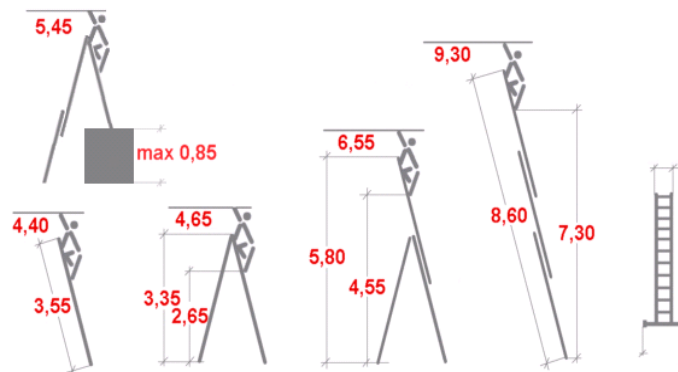

Link do produktu: <https://www.dobredrabiny.pl/drabina-aluminiowa-krause-tribilo-3x12-szczebli-z-funkcja-na-schody-wys-rob-9-30m-p-2869.html>

Drabina aluminiowa Krause Tribilo 3x12 szczebli z funkcją na schody (wys. rob. 9,30m)

Cena brutto	2 169,95 zł
Cena netto	1 764,19 zł
U Ciebie za	Na zapytanie
Numer katalogowy	129789
Kod producenta	129789
Kod EAN	4009199129789
Producent	Krause

Opis produktu

Trzyczęściowa drabina aluminiowa Krause Tribilo ze szczeblami do wszechstronnych zastosowań jako drabina przystawna, rozsuwana i drabina wolnostojąca, z możliwością ustawienia na schodach.

- Powlekane proszkowo, stalowe prowadnice ułatwiają rozsuwanie drabiny.
- Profilowane szczeble zapewniają bezpieczne wchodzenie i schodzenie.
- Antypoślizgowe, dwuczęściowe stopki dolne podłużnic.
- Samozabezpieczające zapadki wykluczają przypadkowe rozsuwanie się drabiny w trakcie użytkowania i w czasie transportu.
- Odporne na warunki atmosferyczne pasy stabilizują elementy rozstawionej drabiny, nie dopuszczając do przypadkowego rozsunienia się w trakcie użytkowania.
- Szeroki stabilizator zapewniający stabilność drabiny.
- Maksymalne obciążenie 150 kg.
- Gwarancja producenta 2 lata.

Odpowiada normie europejskiej PN EN 131-2.

Wymiary podane na rysunku są orientacyjne.

Waga drabiny 26,70 kg.

Zdjęcia poglądowe mogą dotyczyć większych lub mniejszych modeli danej serii.

Galeria zdjęć:

Samozabezpieczające się zaczepy (system AutoSnap) zapobiegające rozsunięciu się drabiny podczas transportu.