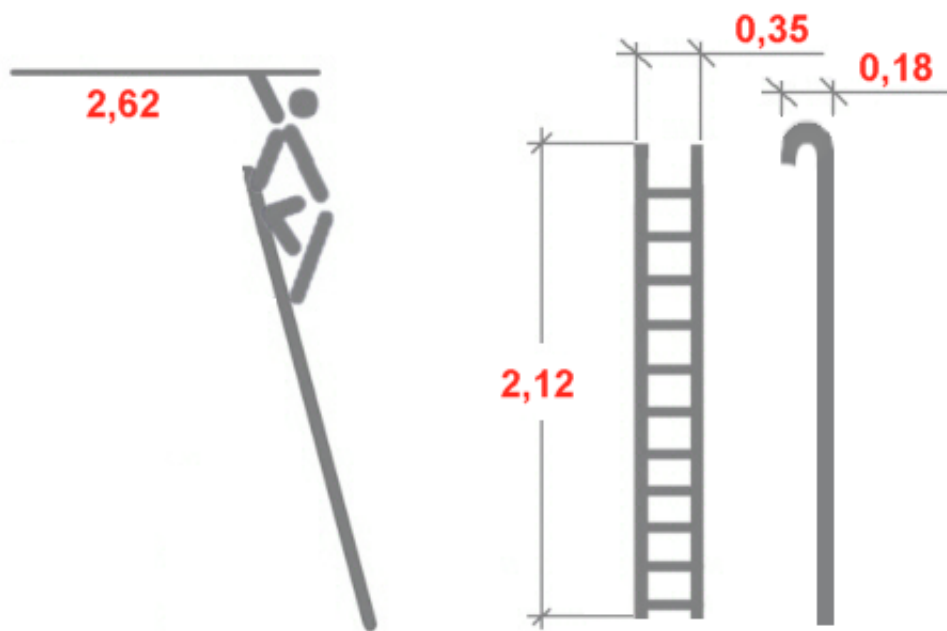

## Drabina Drabex typ 2100 1x7 szczebli (wys. rob. 2,62m) z hakami

Cena brutto	<b>489,54 zł</b>
Cena netto	<b>398,00 zł</b>
U Ciebie za	<b>8 tygodni</b>
Numer katalogowy	<b>2110</b>
Kod producenta	<b>2110</b>
Producent	<b>Drabex</b>

#### **Funkcjonalna drabina aluminiowa z hakami do zastosowań profesjonalnych.**

- Kąt oparcia 65-75 stopni.
- W całości ryflowane szczeble 30x25mm.
- Posiada haki zabezpieczające przed zsunięciem.
- Maksymalne obciążenie 150 kg.
- Gwarancja producenta 2 lata.

Odpowiada normie europejskiej EN 131.

Wymiary podane na rysunku są orientacyjne. Na rysunku nie uwzględniono długości haków.

Waga drabiny 4,90 kg.

**Galeria zdjęć:**