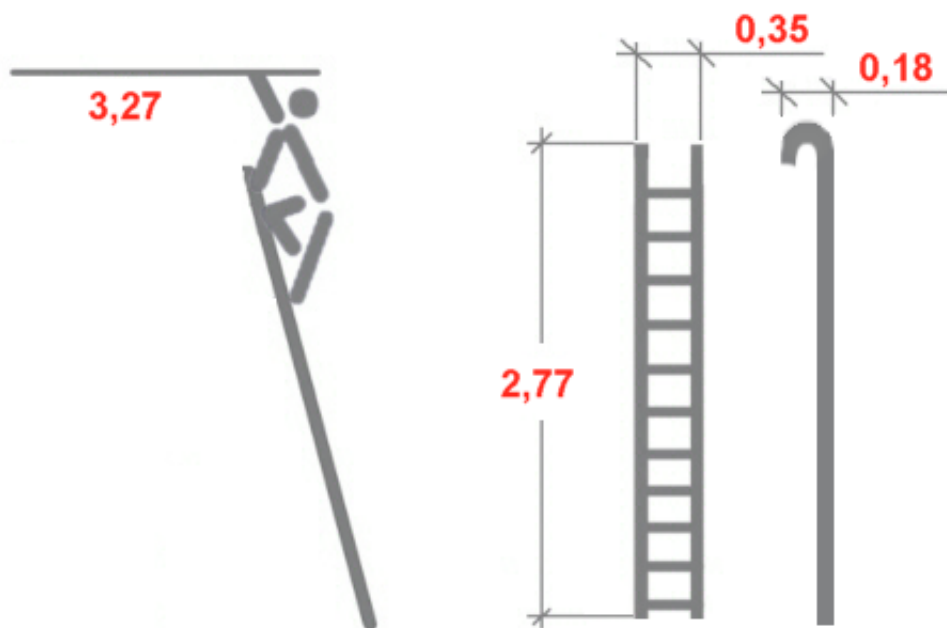

Link do produktu: <https://www.dobredrabiny.pl/drabina-drabex-typ-2100-1x9-szczebli-wys-rob-3-27m-z-hakami-p-1204.html>

Drabina Drabex typ 2100 1x9 szczebli (wys. rob. 3,27m) z hakami

Cena brutto	578,10 zł
Cena netto	470,00 zł
U Ciebie za	8 tygodni
Numer katalogowy	2101
Kod producenta	2101
Producent	Drabex

Opis produktu

Funkcjonalna drabina aluminiowa z hakami do zastosowań profesjonalnych.

- Kąt oparcia 65-75 stopni.
- W całości ryflowane szczeble 30x25mm.
- Posiada haki zabezpieczające przed zsunięciem.
- Maksymalne obciążenie 150 kg.
- Gwarancja producenta 2 lata.

Odpowiada normie europejskiej EN 131.

Wymiary podane na rysunku są orientacyjne. Na rysunku nie uwzględniono długości haków.

Waga drabiny 5,90 kg.

Galeria zdjęć: