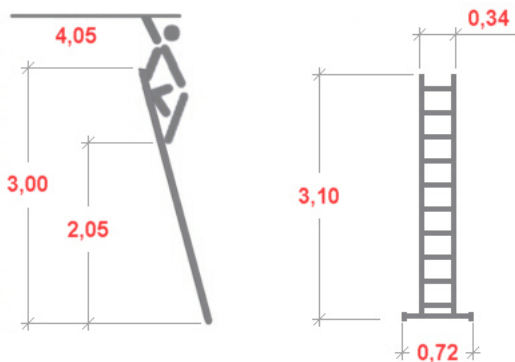

Link do produktu: <https://www.dobredrabiny.pl/drabina-krause-corda-1x11-szczebli-wys-rob-4-05m-p-2878.html>

Drabina Krause Corda 1x11 szczebli (wys. rob. 4,05m)

Cena brutto	482,34 zł
Cena netto	392,15 zł
U Ciebie za	Na zapytanie
Numer katalogowy	030115
Kod producenta	030115
Producent	Krause

Opis produktu

Jednoczęściowa, aluminiowa drabina ze szczeblami, lekka, do wszechstronnych zastosowań.

- Podłużnice wykonane z tłoczonego profilu aluminiowego.
- Antypoślizgowe stopki dolne podłużnic zabezpieczają skutecznie drabinę przed poślizgiem.
- Maksymalne obciążenie 150 kg.
- Gwarancja producenta 2 lata.

Odpowiada normie europejskiej PN EN 131-2.

Wymiary podane na rysunku są orientacyjne.

Waga drabiny 4,80 kg.

Zdjęcia poglądowe mogą dotyczyć większych lub mniejszych modeli danej serii.

Galeria zdjęć: