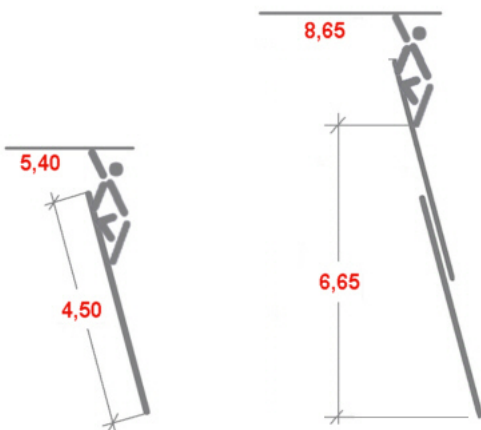

Link do produktu: <https://www.dobredrabiny.pl/drabina-krause-corda-2x16-rozsuwana-z-linka-wys-rob-8-65m-p-2834.html>

Drabina Krause Corda 2x16 rozsuwana z linką (wys. rob. 8,65m)

Cena brutto **1 734,30 zł**

Cena netto **1 410,00 zł**

U Ciebie za **8 tygodni**

Numer katalogowy **031525**

Kod producenta **031525**

Opis produktu

Drabina aluminiowa Krause Corda rozsuwana linką.

Odpowiada normie europejskiej PN EN 131-2.

Wymiary podane na rysunku są orientacyjne.

Waga drabiny 22,00 kg.