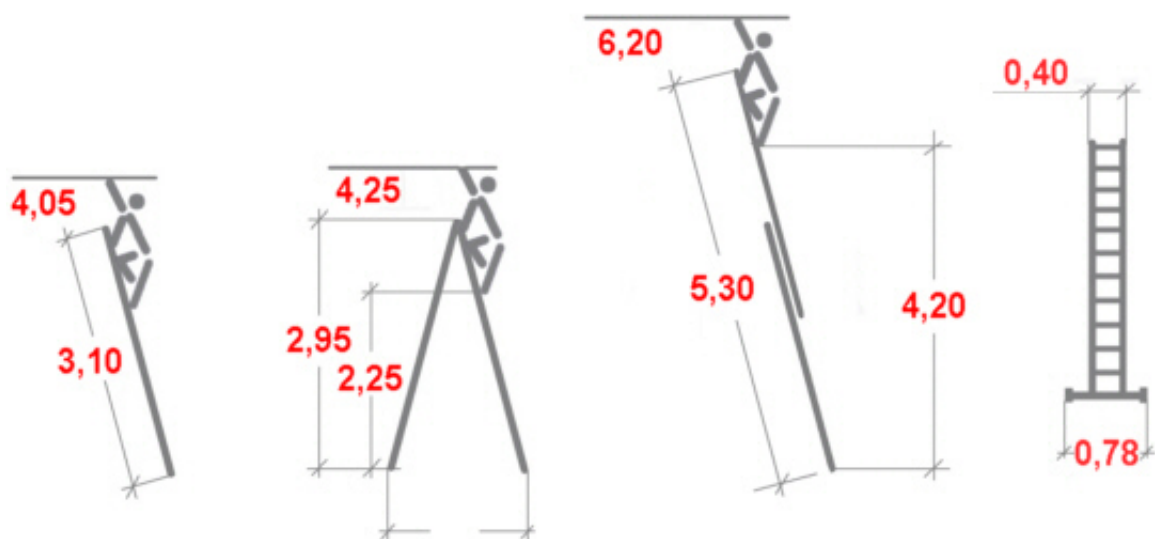

Link do produktu: <https://www.dobredrabiny.pl/drabina-krause-corda-rozst-przyst-2x11-wys-rob-6-20m-p-2830.html>

Drabina Krause Corda rozst-przyst. 2x11 (wys. rob. 6,20m)

Cena brutto	974,00 zł
Cena netto	791,87 zł
U Ciebie za	2-5 dni
Numer katalogowy	030221
Kod producenta	030221
Producent	Krause

Opis produktu

Drabina aluminiowa Krause Corda wyróżnia się uniwersalnym zastosowaniem, jako drabina przystawna, rozsuwana i wolnostojąca. Do zastosowań półprofesjonalnych.

- Profilowane szczeble zapewniają bezpieczne wchodzenie i schodzenie.
- Samozabezpieczające zapadki wykluczają przypadkowe rozsuwanie się drabiny w trakcie użytkowania i w czasie transportu.
- Stabilne prowadnice stalowe gwarantują komfortowe wysuwanie drabiny.
- Szeroki stabilizator zapewnia bezpieczną pracę.
- Maksymalne obciążenie 150 kg.
- Gwarancja producenta 2 lata.

Odpowiada normie europejskiej PN EN 131-2.

Wymiary podane na rysunku są orientacyjne.

Waga drabiny 12,20 kg.