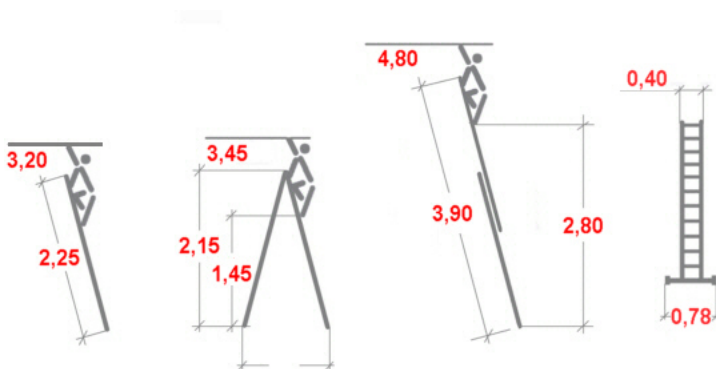

Link do produktu: <https://www.dobredrabiny.pl/drabina-krause-corda-rozst-przyst-2x8-wys-rob-4-80m-p-2829.html>

Drabina Krause Corda rozst-przyst. 2x8 (wys. rob. 4,80m)

Cena brutto	777,29 zł
Cena netto	631,94 zł
U Ciebie za	8 tygodni
Numer katalogowy	030283
Kod producenta	030283
Producent	Krause

Opis produktu

Drabina aluminiowa Krause Corda wyróżnia się uniwersalnym zastosowaniem, jako drabina przystawna, rozsuwana i wolnostojąca. Do zastosowań półprofesjonalnych.

- Profilowane szczeble zapewniają bezpieczne wchodzenie i schodzenie.
- Samozabezpieczające zapadki wykluczają przypadkowe rozsuwanie się drabiny w trakcie użytkowania i w czasie transportu.
- Stabilne prowadnice stalowe gwarantują komfortowe wysuwanie drabiny.
- Szeroki stabilizator zapewnia bezpieczną pracę.
- Maksymalne obciążenie 150 kg.
- Gwarancja producenta 2 lata.

Odpowiada normie europejskiej PN EN 131-2.

Wymiary podane na rysunku są orientacyjne.

Waga drabiny 8,20 kg.