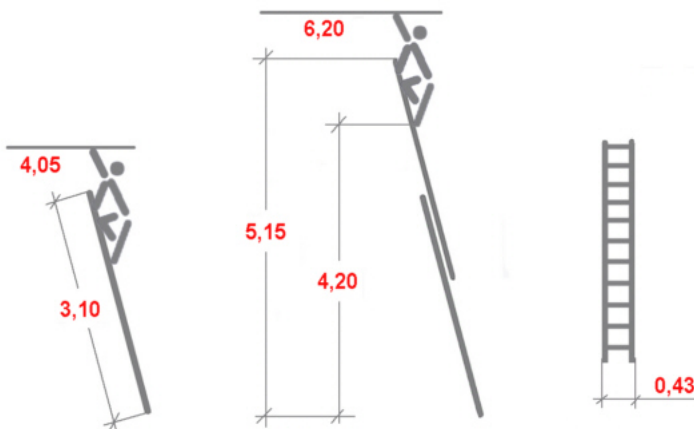

Link do produktu: <https://www.dobredrabiny.pl/drabina-krause-corda-rozsuwana-2x11-wys-rob-6-20m-p-2833.html>

Drabina Krause Corda rozsuwana 2x11 (wys. rob. 6,20m)

Cena brutto	969,87 zł
Cena netto	788,51 zł
U Ciebie za	Na zapytanie
Numer katalogowy	032119
Kod producenta	032119
Producent	Krause

Opis produktu

Drabina aluminiowa Krause Corda rozsuwana.

- Profilowane szczeble zapewniają bezpieczne wchodzenie i schodzenie.
- Samozabezpieczające zapadki wykluczają przypadkowe rozsuwanie się drabiny w trakcie użytkowania i w czasie transportu.
- Antypoślizgowe, dwuczęściowe stopki dolne podłużnic: część twarda gwarantuje skuteczne połączenie z podłużnicą, a część miękka zabezpiecza skutecznie drabinę przed poślizgiem.
- 16-punktowe rozpieranie połączeń między szczeblami i podłużnicami zapewnia szczególnie dużą stabilność i żywotność.
- Maksymalne obciążenie 150 kg.
- Gwarancja producenta 2 lata.

Odpowiada normie europejskiej PN EN 131-2.

Wymiary podane na rysunku są orientacyjne.

Waga drabiny 11,30 kg.