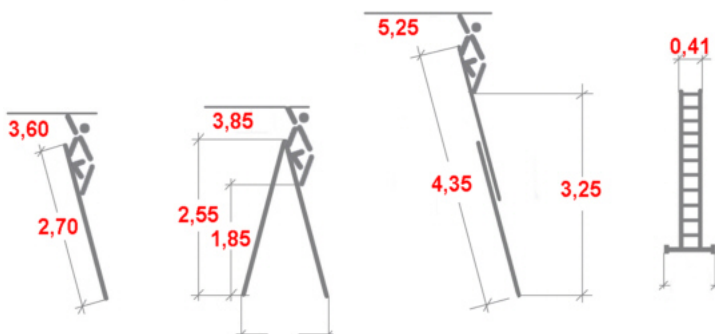

Link do produktu: <https://www.dobredraby.pl/drabina-krause-dubilo-2x9-szczebli-rozstawno-przystawna-wys-rob-5-25m-p-2835.html>

Drabina Krause Dubilo 2x9 szczebli rozstawno-przystawna (wys. rob. 5,25m)

Cena brutto	1 041,39 zł
Cena netto	846,66 zł
U Ciebie za	8 tygodni
Numer katalogowy	129475
Kod producenta	129475
Kod EAN	4009199129475
Producent	Krause

Opis produktu

Dwuczęściowa drabina Krause Dubilo z trzema praktycznymi funkcjami: jako drabina przystawna, rozsuwana i wolnostojąca.

- Szeroki stabilizator u podstawy z dwuczęściowymi stopkami zwiększa powierzchnię podparcia.
- Stabilne prowadnice stalowe gwarantują łatwe wysuwanie drabiny.
- Antypoślizgowe, dwuczęściowe stopki dolne podłużnic: część twarda gwarantuje skuteczne połączenie z podłużnicami, a część miękka zabezpiecza skutecznie drabinę przed poślizgiem.
- Samozabezpieczające zapadki zapobiegają przypadkowemu rozsuwaniu się drabiny w trakcie użytkowania i w czasie transportu.
- Maksymalne obciążenie 150 kg.
- Gwarancja producenta 2 lata.

Odpowiada normie europejskiej PN EN 131-2.

Wymiary podane na rysunku są orientacyjne.

Waga drabiny 10,50 kg.