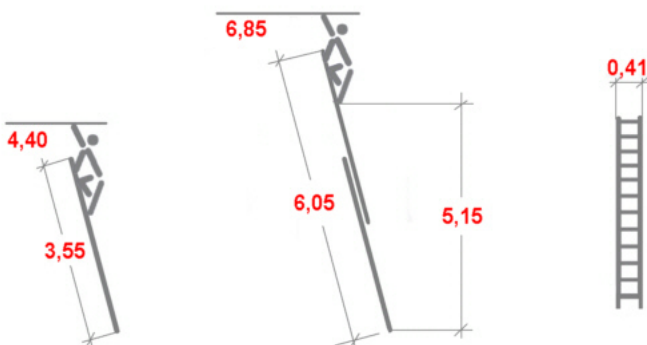

Link do produktu: <https://www.dobredrabiny.pl/drabina-krause-fabilo-2x12-szczebli-rozsuwana-wys-rob-6-85m-p-2838.html>

Drabina Krause Fabilo 2x12 szczebli rozsuwana (wys. rob. 6,85m)

Cena brutto	1 420,01 zł
Cena netto	1 154,48 zł
U Ciebie za	8 tygodni
Numer katalogowy	129307
Kod producenta	129307
Kod EAN	4009199129307
Producent	Krause

Opis produktu

Wszechstronna, dwuelementowa, aluminiowa drabina rozsuwana.

- Możliwość użytkowania pojedynczych elementów drabiny.
- Zmienne ustawienie wysokości drabiny co szczebel.
- Powlekane proszkowo stalowe prowadnice ułatwiające rozsuwanie drabiny.
- Trwałe, wypustkowe połączenie szczebli z podłużnicami.
- Samozabezpieczające się zaczepy zapobiegające rozsuwaniu się drabiny podczas transportu.
- Antypoślizgowe stopki (SafetyCap).

Odpowiada normie europejskiej PN EN 131-2.

Wymiary podane na rysunku są orientacyjne.

Waga drabiny 13,10 kg.