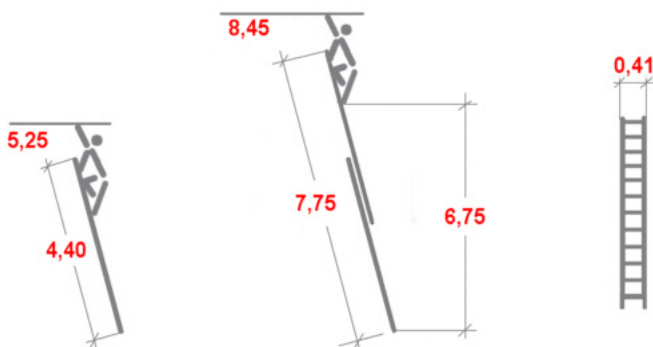

## Drabina Krause Fabilo 2x15 szczebli rozsuwana (wys. rob. 8,45m)

Cena brutto	<b>1 943,71 zł</b>
Cena netto	<b>1 580,25 zł</b>
U Ciebie za	<b>8 tygodni</b>
Numer katalogowy	<b>129321</b>
Kod producenta	<b>129321</b>
Kod EAN	<b>4009199129321</b>
Producent	<b>Krause</b>

#### Wszechstronna, dwuelementowa, aluminiowa drabina rozsuwana.

- Możliwość użytkowania pojedynczych elementów drabiny.
- Zmienne ustawienie wysokości drabiny co szczebel.
- Powlekane proszkowo stalowe prowadnice ułatwiające rozsuwanie drabiny.
- Trwałe, wypustkowe połączenie szczebli z podłużnicami.
- Samozabezpieczające się zaczepy zapobiegające rozsuwaniu się drabiny podczas transportu.
- Antypoślizgowe stopki (SafetyCap).

Odpowiada normie europejskiej PN EN 131-2.

Wymiary podane na rysunku są orientacyjne.

---

Waga drabiny 17,60 kg.