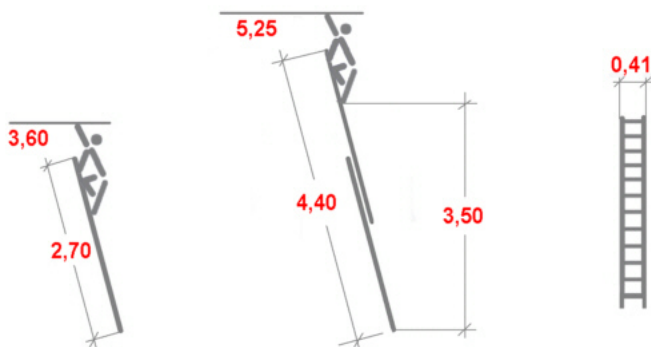

Link do produktu: <https://www.dobredrabiny.pl/drabina-krause-fabilo-2x9-szczebli-rozsuwana-wys-rob-5-25m-p-2837.html>

Drabina Krause Fabilo 2x9 szczebli rozsuwana (wys. rob. 5,25m)

| | |
|------------------|----------------------|
| Cena brutto | 1 019,89 zł |
| Cena netto | 829,18 zł |
| U Ciebie za | 8 tygodni |
| Numer katalogowy | 129277 |
| Kod producenta | 129277 |
| Kod EAN | 4009199129277 |
| Producent | Krause |

Opis produktu

Wszechstronna, dwuelementowa, aluminiowa drabina rozsuwana.

- Możliwość użytkowania pojedynczych elementów drabiny.
- Zmienne ustawienie wysokości drabiny co szczebel.
- Powlekane proszkowo stalowe prowadnice ułatwiające rozsuwanie drabiny.
- Trwałe, wypustkowe połączenie szczebli z podłużnicami.
- Samozabezpieczające się zaczepy zapobiegające rozsuwaniu się drabiny podczas transportu.
- Antypoślizgowe stopki (SafetyCap).

Odpowiada normie europejskiej PN EN 131-2.

Wymiary podane na rysunku są orientacyjne.

Waga drabiny 8,70 kg.