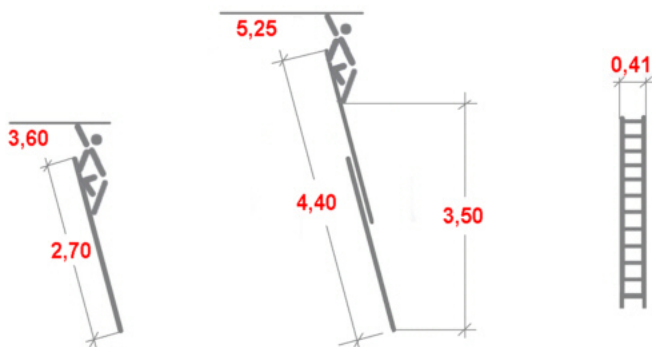

Link do produktu: <https://www.dobredrabiny.pl/drabina-krause-fabilo-2x9-szczebli-rozsuwana-wys-rob-5-25m-p-2837.html>

Drabina Krause Fabilo 2x9 szczebli rozsuwana (wys. rob. 5,25m)

Cena brutto	1 019,89 zł
Cena netto	829,18 zł
U Ciebie za	8 tygodni
Numer katalogowy	129277
Kod producenta	129277
Kod EAN	4009199129277
Producent	Krause

Opis produktu

Wszechstronna, dwuelementowa, aluminiowa drabina rozsuwana.

- Możliwość użytkowania pojedynczych elementów drabiny.
- Zmienne ustawienie wysokości drabiny co szczebel.
- Powlekane proszkowo stalowe prowadnice ułatwiające rozsuwanie drabiny.
- Trwałe, wypustkowe połączenie szczebli z podłużnicami.
- Samozabezpieczające się zaczepy zapobiegające rozsuwaniu się drabiny podczas transportu.
- Antypoślizgowe stopki (SafetyCap).

Odpowiada normie europejskiej PN EN 131-2.

Wymiary podane na rysunku są orientacyjne.

Waga drabiny 8,70 kg.