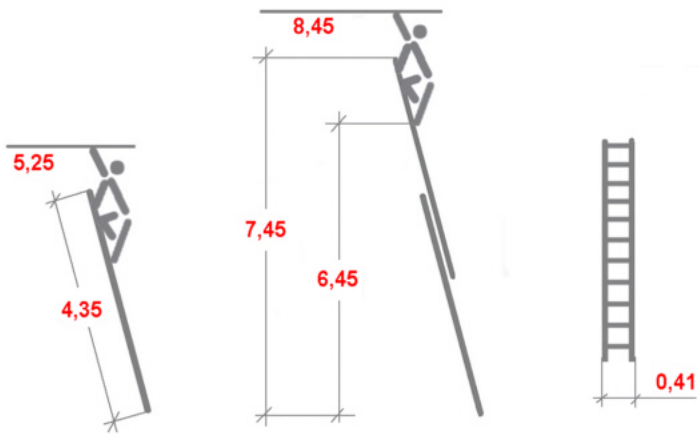

## Drabina Krause Robilo 2x15 szczebli rozsuwana linką (wys. rob. 8,45m)

Cena brutto	<b>2 079,93 zł</b>
Cena netto	<b>1 691,00 zł</b>
U Ciebie za	<b>8 tygodni</b>
Numer katalogowy	<b>129840</b>
Kod producenta	<b>129840</b>
Kod EAN	<b>4009199129840</b>
Producent	<b>Krause</b>

### Opis produktu

**Aluminiowa dwuczęściowa drabina Krause Robilo z łatwą regulacją wysokości szczebel po szczeblu za pomocą linki.**

- Antypoślizgowe, dwuczęściowe stopki dolne podłużnic: część twarda gwarantuje skuteczne połączenie z podłużnicami, a część miękka zabezpiecza skutecznie drabinę przed poślizgiem.
- Hak zaczepny blokuje się automatycznie po wysunięciu każdego szczebla, zapobiegając wysunięciu się górnej części drabiny.
- Maksymalne obciążenie 150 kg.
- Gwarancja producenta 2 lata.

Odpowiada normie europejskiej PN EN 131-2.

Wymiary podane na rysunku są orientacyjne.

Waga drabiny 20,00 kg.