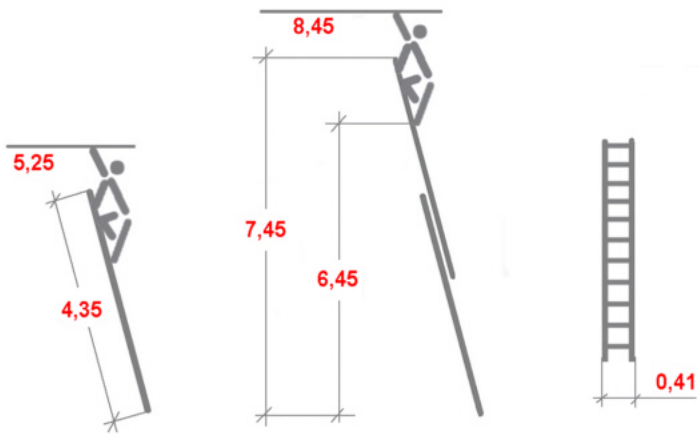

Link do produktu: <https://www.dobredrabiny.pl/drabina-krause-robilo-2x15-szczebli-rozsuwana-linka-wys-rob-8-45m-p-2841.html>

Drabina Krause Robilo 2x15 szczebli rozsuwana linką (wys. rob. 8,45m)

Cena brutto	2 079,93 zł
Cena netto	1 691,00 zł
U Ciebie za	8 tygodni
Numer katalogowy	129840
Kod producenta	129840
Kod EAN	4009199129840
Producent	Krause

Opis produktu

Aluminiowa dwuczęściowa drabina Krause Robilo z łatwą regulacją wysokości szczebel po szczeblu za pomocą linki.

- Antypoślizgowe, dwuczęściowe stopki dolne podłużnic: część twarda gwarantuje skuteczne połączenie z podłużnicami, a część miękka zabezpiecza skutecznie drabinę przed poślizgiem.
- Hak zaczepny blokuje się automatycznie po wysunięciu każdego szczebla, zapobiegając wysunięciu się górnej części drabiny.
- Maksymalne obciążenie 150 kg.
- Gwarancja producenta 2 lata.

Odpowiada normie europejskiej PN EN 131-2.

Wymiary podane na rysunku są orientacyjne.

Waga drabiny 20,00 kg.