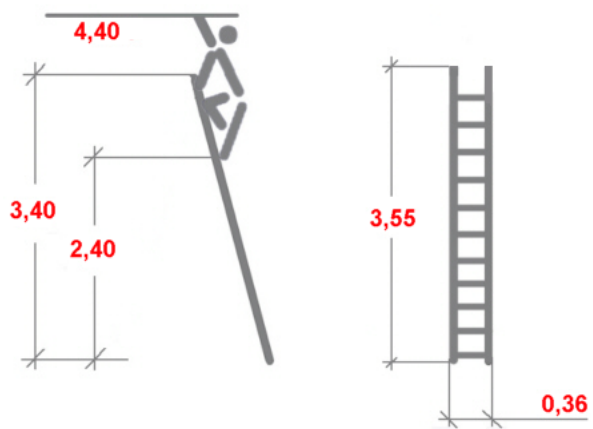

Link do produktu: <https://www.dobredrabiny.pl/drabina-krause-sibilo-12-szczebli-przystawna-wys-rob-4-40m-p-2880.html>

Drabina Krause Sibilo 12 szczebli przystawna (wys. rob. 4,40m)

Cena brutto	604,27 zł
Cena netto	491,28 zł
U Ciebie za	8 tygodni
Numer katalogowy	129109
Kod producenta	129109
Kod EAN	4009199129109
Producent	Krause

Opis produktu

Jednoczęściowa drabina opieralna Krause Sibilo o wszechstronnym zastosowaniu, lekka przez to łatwa w transporcie.

- 16-punktowe rozpieranie połączeń między szczeblami i podłużnicami zapewnia szczególnie dużą stabilność i trwałość.
- Wyprofilowane szczeble gwarantują bezpieczne wchodzenie i schodzenie.
- Antypoślizgowe, dwuczęściowe stopki dolne podłużnic: część twarda gwarantuje skuteczne połączenie z podłużnicami, a część miękka zabezpiecza skutecznie drabinę przed poślizgiem.
- Maksymalne obciążenie 150 kg.
- Gwarancja producenta 2 lata.

Odpowiada normie europejskiej PN EN 131-2.

Wymiary podane na rysunku są orientacyjne.

Waga drabiny 5,80 kg.