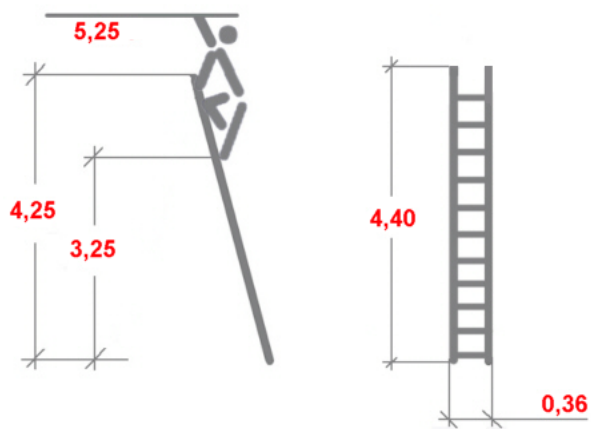

Wymiary podane na rysunku są orientacyjne.

Waga drabiny 7,30 kg.