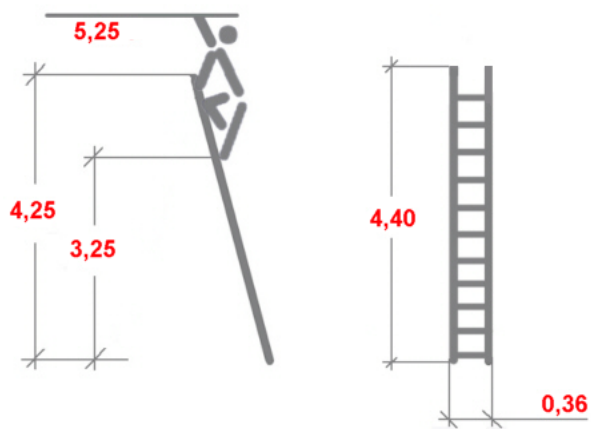

## Drabina Krause Sibilo 15 szczebli przystawna (wys. rob. 5,25m)

Cena brutto	<b>774,11 zł</b>
Cena netto	<b>629,36 zł</b>
U Ciebie za	<b>8 tygodni</b>
Numer katalogowy	<b>129123</b>
Kod producenta	<b>129123</b>
Kod EAN	<b>4009199129123</b>
Producent	<b>Krause</b>

### Opis produktu

**Jednoczęściowa drabina opieralna Krause Sibilo o wszechstronnym zastosowaniu, lekka przez to łatwa w transporcie.**

- 16-punktowe rozpieranie połączeń między szczeblami i podłużnicami zapewnia szczególnie dużą stabilność i trwałość.
- Wyprofilowane szczeble gwarantują bezpieczne wchodzenie i schodzenie.
- Antypoślizgowe, dwuczęściowe stopki dolne podłużnic: część twarda gwarantuje skuteczne połączenie z podłużnicami, a część miękka zabezpiecza skutecznie drabinę przed poślizgiem.
- Maksymalne obciążenie 150 kg.
- Gwarancja producenta 2 lata.

Odpowiada normie europejskiej PN EN 131-2.

Wymiary podane na rysunku są orientacyjne.

Waga drabiny 7,30 kg.