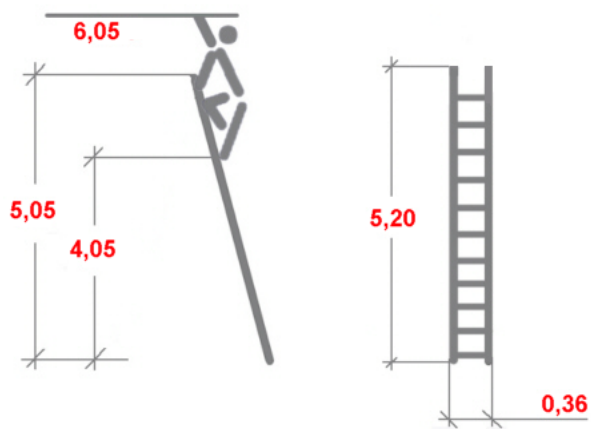

Link do produktu: <https://www.dobredrabiny.pl/drabina-krause-sibilo-18-szczebli-przystawna-wys-rob-6-05m-p-2882.html>

Drabina Krause Sibilo 18 szczebli przystawna (wys. rob. 6,05m)

Cena brutto	869,44 zł
Cena netto	706,86 zł
U Ciebie za	8 tygodni
Numer katalogowy	129154
Kod producenta	129154
Kod EAN	4009199129154
Producent	Krause

Opis produktu

Jednoczęściowa drabina opieralna Krause Sibilo o wszechstronnym zastosowaniu, lekka przez to łatwa w transporcie.

- 16-punktowe rozpieranie połączeń między szczeblami i podłużnicami zapewnia szczególnie dużą stabilność i trwałość.
- Wyprofilowane szczeble gwarantują bezpieczne wchodzenie i schodzenie.
- Antypoślizgowe, dwuczęściowe stopki dolne podłużnic: część twarda gwarantuje skuteczne połączenie z podłużnicami, a część miękka zabezpiecza skutecznie drabinę przed poślizgiem.
- Maksymalne obciążenie 150 kg.
- Gwarancja producenta 2 lata.

Odpowiada normie europejskiej PN EN 131-2.

Wymiary podane na rysunku są orientacyjne.

Waga drabiny 8,80 kg.