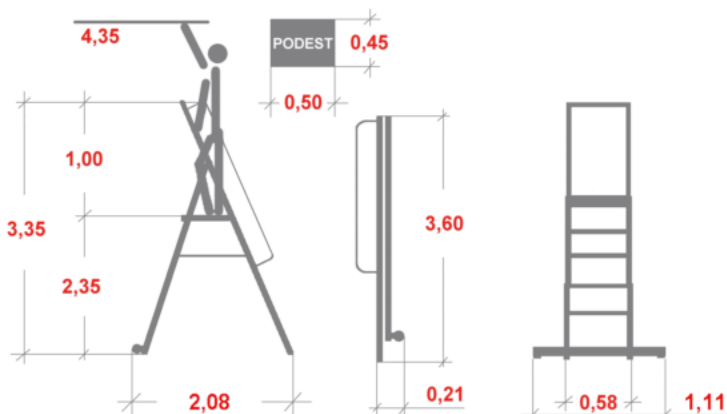

Link do produktu: <https://www.dobredraby.pl/drabina-krause-stabilo-10-st-4-35m-127808-p-1764.html>

Drabina KRAUSE STABILO 10 st. 4,35m 127808

Cena brutto	4 028,55 zł
Cena netto	3 275,24 zł
U Ciebie za	8 tygodni
Numer katalogowy	127808
Kod producenta	127808
Kod EAN	4009199127808
Producent	Krause

Opis produktu

Drabina wolnostojąca z dużą platformą to optymalne pod względem bezpieczeństwa i wielorakiego zastosowania rozwiązanie wśród aluminiowych drabin wolnostojących.

- Wysoki (1,00m), ergonomicznie umieszczony pałąk bezpieczeństwa z półką.
- Duża platforma 500 x 450 mm.
- Stabilizator z rolkami jezdnyymi zapewniający stabilność i wygodne przemieszczanie.
- Łatwa do przesuwania również po rozłożeniu.
- Zintegrowana blokada samoczynnego złożenia / rozłożenia się drabiny.
- Poręcze po obu stronach ułatwiające bezpieczne wejście i zejście z drabiny.
- Szybkie składanie drabiny w celu transportu i składowania.
- Maksymalne obciążenie do 150 kg.
- Gwarancja producenta 2 lata.

Odpowiada normie europejskiej EN 131.

Wymiary podane na rysunku są orientacyjne.

Waga drabiny 23,50 kg.

Galeria zdjęć:

Zdjęcie dotyczy drabiny 6 stopniowej.

**Stabilna, profilowana platforma robocza
z wysokim pałakiem bezpieczeństwa.**