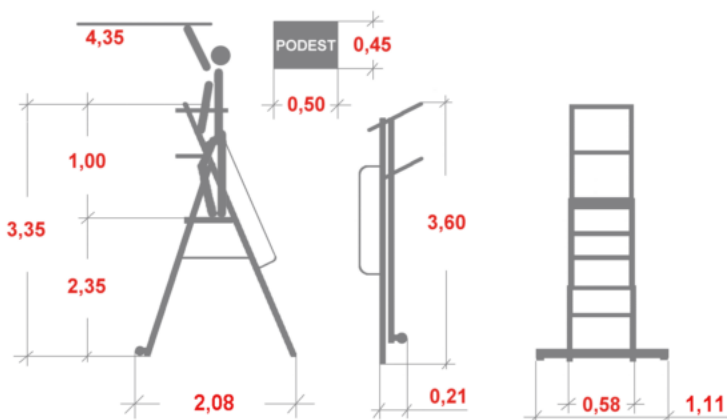

Link do produktu: <https://www.dobredraby.pl/drabina-krause-stabilo-10-st-wys-rob-4-35m-z-barierkami-zabezpieczajacymi-p-1771.html>

Drabina Krause Stabilo 10 st. (wys. rob. 4,35m) z barierkami zabezpieczającymi

Cena brutto	5 121,47 zł
Cena netto	4 163,80 zł
U Ciebie za	8 tygodni
Numer katalogowy	127549
Kod producenta	127549
Kod EAN	4009199127549
Producent	Krause

Opis produktu

Aluminiowa drabina wolnostojąca z dużą platformą i barierkami zabezpieczającymi.

- Pałąk bezpieczeństwa i łańcuch zapewniające bezpieczne i obszerne miejsce pracy.
- Duża platforma 500 x 450 mm.
- Stabilizator z rolkami jezdnyymi zapewniający stabilność i wygodne przemieszczanie.
- Łatwa do przesuwania również po rozłożeniu.
- Zintegrowana blokada samoczynnego złożenia / rozłożenia się drabiny.
- Poręcze po obu stronach ułatwiające bezpieczne wejście i zejście z drabiny.
- Szybkie składanie drabiny w celu transportu i składowania.
- Maksymalne obciążenie do 150 kg.
- Gwarancja producenta 2 lata.

Odpowiada normie europejskiej EN 131.

Wymiary podane na rysunku są orientacyjne.

Waga drabiny 25,00 kg.

Zdjęcia poglądowe mogą dotyczyć większych lub mniejszych modeli danej serii.

Galeria zdjęć:

**Duża platforma 500 x 450 mm.
Stabilizator z rolkami jezdnyymi.**