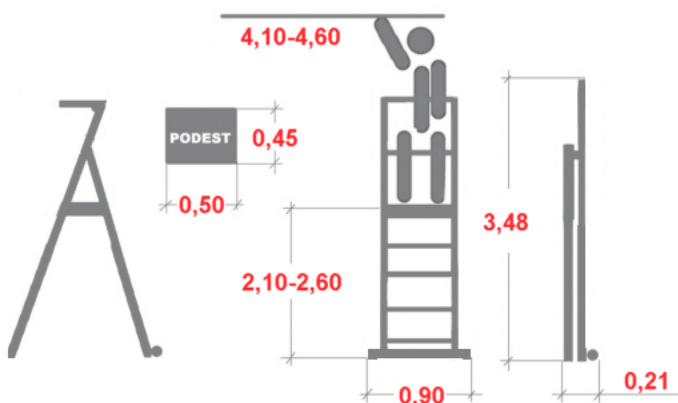

Link do produktu: <https://www.dobredrabiny.pl/drabina-krause-stabilo-10-szcz-teleskopowa-z-platforma-wys-rob-4-60m-p-2904.html>

Drabina Krause Stabilo 10 szcz. teleskopowa z platformą (wys. rob. 4,60m)

Cena brutto	8 268,06 zł
Cena netto	6 722,00 zł
U Ciebie za	8 tygodni
Numer katalogowy	127648
Kod producenta	127648
Kod EAN	4009199127648
Producent	Krause

Opis produktu

Drabina teleskopowa z platformą.

Lekka teleskopowa drabina z dużą platformą roboczą, z możliwością łatwej regulacji wysokości w pionie, wyposażona w pałąk zabezpieczający w kształcie litery U oraz łańcuch zapewniający bezpieczną pozycję osoby stojącej na drabinie, dodatkowo posiadająca rolki gwarantujące wygodne przemieszczanie drabiny.

- duża platforma do stania 500 x 450 mm
- szybka i sprawna regulacja wysokości drabiny dzięki opatentowanemu systemowi ClickMatic
- stabilizator z rolkami jezdnyymi zapewniający stabilność i wygodne przemieszczanie
- wysoka stabilność dzięki zintegrowanej blokadzie samoczynnego złożenia/rozłożenia drabiny
- pałąk bezpieczeństwa i łańcuch ochronny gwarantują bezpieczne miejsce pracy
- niewielka szerokość drabiny (0,9 m) umożliwiającą ustawienie drabiny bezpośrednio obok wybranego obiektu/miejsca pracy.

Odpowiada normie europejskiej EN 131.

Wymiary podane na rysunku są orientacyjne.

Waga drabiny 23,00 kg.