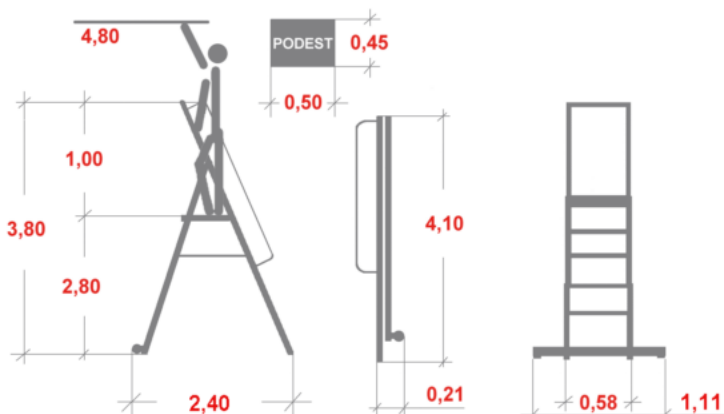

## Drabina Krause Stabilo 12 st. (wys. rob. 4,80m) z poręczami

Cena brutto	<b>4 499,00 zł</b>
Cena netto	<b>3 657,72 zł</b>
U Ciebie za	<b>1-2 tygodnie</b>
Numer katalogowy	<b>127822</b>
Kod producenta	<b>127822</b>
Kod EAN	<b>4009199127822</b>
Producent	<b>Krause</b>

### Opis produktu

**Drabina wolnostojąca z dużą platformą to optymalne pod względem bezpieczeństwa i wielorakiego zastosowania rozwiązanie wśród aluminiowych drabin wolnostojących.**

- Wysoki (1,00m), ergonomicznie umieszczony pałąk bezpieczeństwa z półką.
- Duża platforma 500 x 450 mm.
- Stabilizator z rolkami jezdnyymi zapewniający stabilność i wygodne przemieszczanie.
- Łatwa do przesuwania również po rozłożeniu.
- Zintegrowana blokada samoczynnego złożenia / rozłożenia się drabiny.
- Poręcze po obu stronach ułatwiające bezpieczne wejście i zejście z drabiny.
- Szybkie składanie drabiny w celu transportu i składowania.
- Maksymalne obciążenie do 150 kg.
- Gwarancja producenta 2 lata.

Odpowiada normie europejskiej EN 131.

Wymiary podane na rysunku są orientacyjne.

---

Waga drabiny 26,00 kg.

**Galeria zdjęć:**

**Zdjęcie dotyczy drabiny 6 stopniowej.**

**Stabilna, profilowana platforma robocza  
z wysokim pałakiem bezpieczeństwa.**