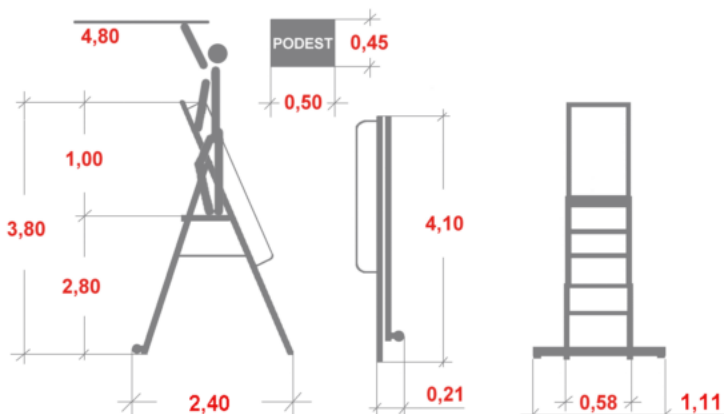

## Drabina Krause Stabilo 12 st. (wys. rob. 4,80m) z poręczami

Cena brutto	<b>5 758,80 zł</b>
Cena netto	<b>4 681,95 zł</b>
U Ciebie za	<b>8 tygodni</b>
Numer katalogowy	<b>127822</b>
Kod producenta	<b>127822</b>
Kod EAN	<b>4009199127822</b>
Producent	<b>Krause</b>

### Opis produktu

**Drabina wolnostojąca z dużą platformą to optymalne pod względem bezpieczeństwa i wielorakiego zastosowania rozwiązanie wśród aluminiowych drabin wolnostojących.**

- Wysoki (1,00m), ergonomicznie umieszczony pałak bezpieczeństwa z półką.
- Duża platforma 500 x 450 mm.
- Stabilizator z rolkami jezdnyymi zapewniający stabilność i wygodne przemieszczanie.
- Łatwa do przesuwania również po rozłożeniu.
- Zintegrowana blokada samoczynnego złożenia / rozłożenia się drabiny.
- Poręcze po obu stronach ułatwiające bezpieczne wejście i zejście z drabiny.
- Szybkie składanie drabiny w celu transportu i składowania.
- Maksymalne obciążenie do 150 kg.
- Gwarancja producenta 2 lata.

Odpowiada normie europejskiej EN 131.

Wymiary podane na rysunku są orientacyjne.

Waga drabiny 26,00 kg.

---

**Galeria zdjęć:**

**Zdjęcie dotyczy drabiny 6 stopniowej.**

**Stabilna, profilowana platforma robocza  
z wysokim pałakiem bezpieczeństwa.**