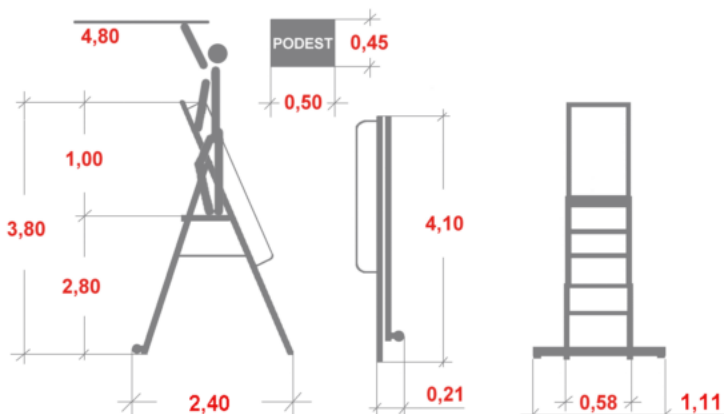

Link do produktu: <https://www.dobredrabiny.pl/drabina-krause-stabilo-12-st-wys-rob-4-80m-z-porcami-p-1765.html>

Drabina Krause Stabilo 12 st. (wys. rob. 4,80m) z poręczami

Cena brutto	5 758,80 zł
Cena netto	4 681,95 zł
U Ciebie za	8 tygodni
Numer katalogowy	127822
Kod producenta	127822
Kod EAN	4009199127822
Producent	Krause

Opis produktu

Drabina wolnostojąca z dużą platformą to optymalne pod względem bezpieczeństwa i wielorakiego zastosowania rozwiązanie wśród aluminiowych drabin wolnostojących.

- Wysoki (1,00m), ergonomicznie umieszczony pałąk bezpieczeństwa z półką.
- Duża platforma 500 x 450 mm.
- Stabilizator z rolkami jezdnyymi zapewniający stabilność i wygodne przemieszczanie.
- Łatwa do przesuwania również po rozłożeniu.
- Zintegrowana blokada samoczynnego złożenia / rozłożenia się drabiny.
- Poręcze po obu stronach ułatwiające bezpieczne wejście i zejście z drabiny.
- Szybkie składanie drabiny w celu transportu i składowania.
- Maksymalne obciążenie do 150 kg.
- Gwarancja producenta 2 lata.

Odpowiada normie europejskiej EN 131.

Wymiary podane na rysunku są orientacyjne.

Waga drabiny 26,00 kg.

Galeria zdjęć:

Zdjęcie dotyczy drabiny 6 stopniowej.

**Stabilna, profilowana platforma robocza
z wysokim pałakiem bezpieczeństwa.**