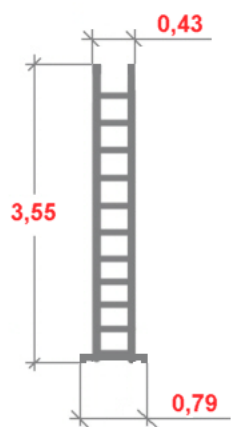

Link do produktu: <https://www.dobredrabiny.pl/drabina-krause-stabilo-12-szczebli-przystawna-wys-rob-4-40m-p-2885.html>

Drabina Krause Stabilo 12 szczebli przystawna (wys. rob. 4,40m)

Cena brutto	833,76 zł
Cena netto	677,85 zł
U Ciebie za	8 tygodni
Numer katalogowy	133106
Kod producenta	133106
Kod EAN	4009199133106
Producent	Krause

Opis produktu

Szeroka, stabilna, aluminiowa drabina przystawna do wszechstronnego zastosowania.

- Szerokość zewnętrzna: 420 mm zwiększająca wygodę przy wejściu/zejściu z drabiny
- Antypoślizgowe, w całości profilowane szczeble o głębokości 30 mm
- Podłużnice o dużym przekroju z tłoczonego aluminium z dodatkowym wzmocnieniem krawędzi zwiększające stabilność i trwałość drabiny
- Dostępna do wysokości 24 szczebli (długość drabiny 6,90m)
- Antypoślizgowe stopki (SafetyCap)
- Trwałe, wpustowe połączenie szczebli z podłużnicami
- W drabinach od 12 szczebli dodatkowy stabilizator dla jeszcze większego bezpieczeństwa
- Maksymalne obciążenie 150 kg.
- Gwarancja producenta 2 lata.

Odpowiada normie europejskiej PN EN 131-2.

Zgodnie z nową normą EN 131- 1:2015 w drabinach w wersji 12-18 szczebli użytkowanie możliwe tylko ze stabilizatorem.

Wymiary podane na rysunku są orientacyjne.