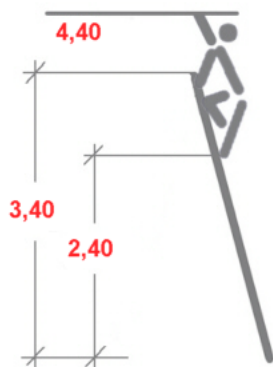

Link do produktu: <https://www.dobredrabiny.pl/drabina-krause-stabilo-12-szczebli-przystawna-wys-rob-4-40m-p-2885.html>

Drabina Krause Stabilo 12 szczebli przystawna (wys. rob. 4,40m)

Cena brutto	833,76 zł
Cena netto	677,85 zł
U Ciebie za	8 tygodni
Numer katalogowy	133106
Kod producenta	133106
Kod EAN	4009199133106
Producent	Krause

Opis produktu

Szeroka, stabilna, aluminiowa drabina przystawna do wszechstronnego zastosowania.

- Szerokość zewnętrzna: 420 mm zwiększająca wygodę przy wejściu/zejściu z drabiny
- Antypoślizgowe, w całości profilowane szczeble o głębokości 30 mm
- Podłużnice o dużym przekroju z tłoczonego aluminium z dodatkowym wzmocnieniem krawędzi zwiększające stabilność i trwałość drabiny
- Dostępna do wysokości 24 szczebli (długość drabiny 6,90m)
- Antypoślizgowe stopki (SafetyCap)
- Trwałe, wpustowe połączenie szczebli z podłużnicami
- W drabinach od 12 szczebli dodatkowy stabilizator dla jeszcze większego bezpieczeństwa
- Maksymalne obciążenie 150 kg.
- Gwarancja producenta 2 lata.

Odpowiada normie europejskiej PN EN 131-2.

Zgodnie z nową normą EN 131- 1:2015 w drabinach w wersji 12-18 szczebli użytkowanie możliwe tylko ze stabilizatorem.

Wymiary podane na rysunku są orientacyjne.

Waga drabiny 6,70 kg.