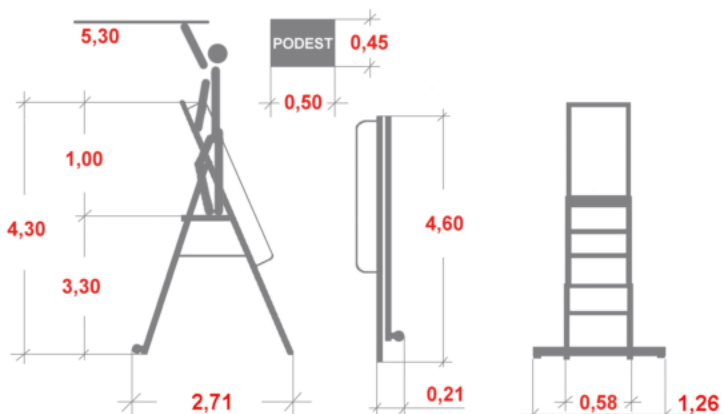

Link do produktu: <https://www.dobredrabiny.pl/drabina-krause-stabilo-14-st-wys-rob-5-30m-z-porcami-p-1766.html>

Drabina Krause Stabilo 14 st. (wys. rob. 5,30m) z poręczami

Cena brutto	5 737,83 zł
Cena netto	4 664,90 zł
U Ciebie za	8 tygodni
Numer katalogowy	127846
Kod producenta	127846
Kod EAN	4009199127846
Producent	Krause

Opis produktu

Drabina wolnostojąca z dużą platformą to optymalne pod względem bezpieczeństwa i wielorakiego zastosowania rozwiązanie wśród aluminiowych drabin wolnostojących.

- Wysoki (1,00m), ergonomicznie umieszczony pałąk bezpieczeństwa z półką.
- Duża platforma 500 x 450 mm.
- Stabilizator z rolkami jezdnyymi zapewniający stabilność i wygodne przemieszczanie.
- Łatwa do przesuwania również po rozłożeniu.
- Zintegrowana blokada samoczynnego złożenia / rozłożenia się drabiny.
- Poręcze po obu stronach ułatwiające bezpieczne wejście i zejście z drabiny.
- Szybkie składanie drabiny w celu transportu i składowania.
- Maksymalne obciążenie do 150 kg.
- Gwarancja producenta 2 lata.

Odpowiada normie europejskiej EN 131.

Wymiary podane na rysunku są orientacyjne.

Waga drabiny 29,00 kg.

Galeria zdjęć:

Zdjęcie dotyczy drabiny 6 stopniowej.

**Stabilna, profilowana platforma robocza
z wysokim pałakiem bezpieczeństwa.**

Zdjęcie dotyczy drabiny 6 stopniowej.