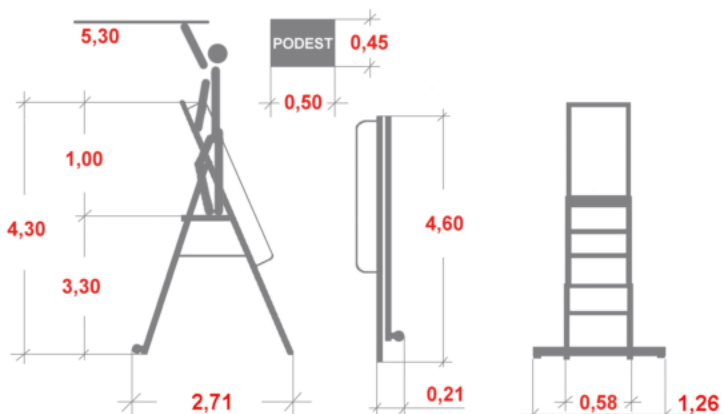

Link do produktu: <https://www.dobredrabinyl.pl/drabina-krause-stabilo-14-st-wys-rob-5-30m-z-porcami-p-1766.html>

Drabina Krause Stabilo 14 st. (wys. rob. 5,30m) z poręczami

Cena brutto	5 737,83 zł
Cena netto	4 664,90 zł
U Ciebie za	8 tygodni
Numer katalogowy	127846
Kod producenta	127846
Kod EAN	4009199127846
Producent	Krause

Opis produktu

Drabina wolnostojąca z dużą platformą to optymalne pod względem bezpieczeństwa i wielorakiego zastosowania rozwiązanie wśród aluminiowych drabin wolnostojących.

- Wysoki (1,00m), ergonomicznie umieszczony pałąk bezpieczeństwa z półką.
- Duża platforma 500 x 450 mm.
- Stabilizator z rolkami jezdnyymi zapewniający stabilność i wygodne przemieszczanie.
- Łatwa do przesuwania również po rozłożeniu.
- Zintegrowana blokada samoczynnego złożenia / rozłożenia się drabiny.
- Poręcze po obu stronach ułatwiające bezpieczne wejście i zejście z drabiny.
- Szybkie składanie drabiny w celu transportu i składowania.
- Maksymalne obciążenie do 150 kg.
- Gwarancja producenta 2 lata.

Odpowiada normie europejskiej EN 131.

Wymiary podane na rysunku są orientacyjne.

Waga drabiny 29,00 kg.

Galeria zdjęć:

Zdjęcie dotyczy drabiny 6 stopniowej.

**Stabilna, profilowana platforma robocza
z wysokim pałakiem bezpieczeństwa.**

Zdjęcie dotyczy drabiny 6 stopniowej.