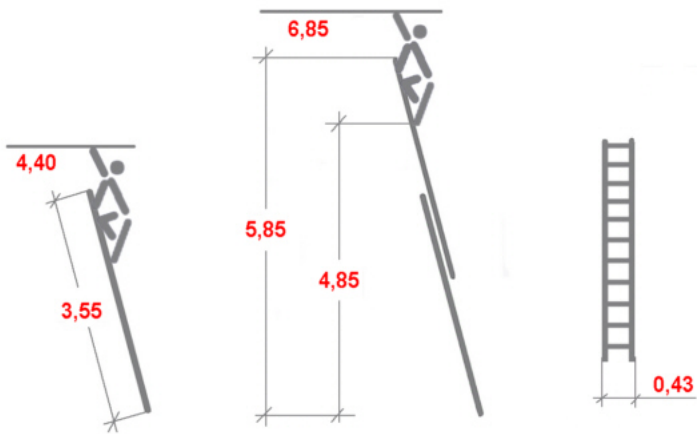

Link do produktu: <https://www.dobredrabinyl.pl/drabina-krause-stabilo-2x12-szczebli-rozsuwana-wys-rob-6-85m-p-2895.html>

## Drabina Krause Stabilo 2x12 szczebli rozsuwana (wys. rob. 6,85m)

Cena brutto	<b>1 963,44 zł</b>
Cena netto	<b>1 596,29 zł</b>
U Ciebie za	<b>8 tygodni</b>
Numer katalogowy	<b>133304</b>
Kod producenta	<b>133304</b>
Kod EAN	<b>4009199133304</b>
Producent	<b>Krause</b>

### Opis produktu

**Aluminiowa, dwuczęściowa drabina ze szczeblami przeznaczona jako drabina przystawna do prac na dużych wysokościach.**

- Obie części drabiny można wykorzystać osobno.
- Podłużnice wykonane z tłoczonego profilu aluminiowego.
- Profilowane obustronnie, duże szczeble zapewniają bezpieczne wchodzenie i schodzenie.
- Prowadnice i elementy okuć wykonane z wysokostopowego aluminium.
- Antypoślizgowe, dwuczęściowe stopki dolne podłużnic: część twarda gwarantuje skuteczne połączenie z podłużnicami, a część miękka zabezpiecza skutecznie drabinę przed poślizgiem.
- Samozabezpieczające, aluminiowe zaczepy zapobiegają przypadkowemu rozsuwaniu się podczas użytkowania i w trakcie transportu.
- Maksymalne obciążenie 150 kg.
- Gwarancja producenta 2 lata.

Odpowiada normie europejskiej PN EN 131-2.

Wymiary podane na rysunku są orientacyjne.

Waga drabiny 13,50 kg.