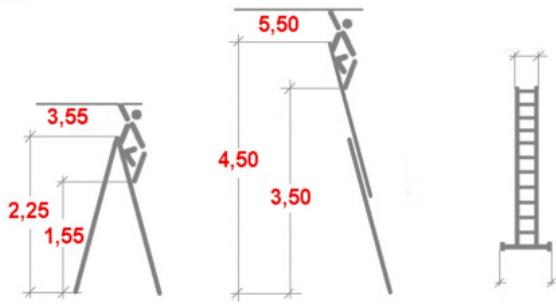

Link do produktu: <https://www.dobredrabiny.pl/drabina-krause-stabilo-2x8-szczebli-dwustronna-przegubowa-wys-rob-5-50m-p-2893.html>

Drabina Krause Stabilo 2x8 szczebli dwustronna przegubowa (wys. rob. 5,50m)

Cena brutto	1 605,49 zł
Cena netto	1 305,28 zł
U Ciebie za	8 tygodni
Numer katalogowy	133915
Kod producenta	133915
Kod EAN	4009199133915
Producent	Krause

Opis produktu

Profesjonalna aluminiowa drabina przegubowa z możliwością stosowania jako dwustronnej drabiny wolnostojącej, lub drabiny przystawnej.

- Zapadkowy przegub bezpieczeństwa z dźwignią do obsługi jedną ręką zapewnia szybkie i bezpieczne korzystanie z drabiny przez jednoczesne odblokowanie pary przegubów jednym ruchem.
- Profilowane szczeble zapewniają bezpieczne wchodzenie i schodzenie z drabiny.
- Antypoślizgowe, dwuczęściowe stopki dolne podłużnic: część twarda gwarantuje skuteczne połączenie z podłużnicą, a część miękka zabezpiecza skutecznie drabinę przed poślizgiem.
- Szeroki stabilizator u podstawy z dwuczęściowymi stopkami skutecznie zwiększa powierzchnię podparcia drabiny.
- Podłużnice wykonane z tłoczonego profilu aluminiowego z dodatkowymi wzmocnieniami w najbardziej obciążanych miejscach, zapewniającymi dużą sztywność i zabezpieczenie krawędzi.
- Maksymalne obciążenie 150 kg.
- Gwarancja producenta 2 lata.

Odpowiada normie europejskiej PN EN 131-2.

Wymiary podane na rysunku są orientacyjne.

Waga drabiny 10,50 kg.