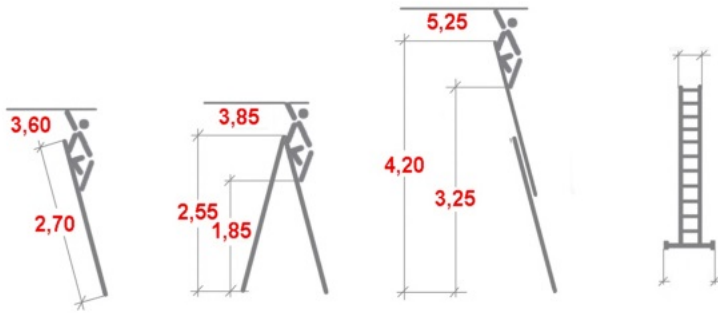

## Drabina Krause Stabilo 2x9 szczebli rozstawno-przystawna (wys.rob. 5,25m)

Cena brutto	<b>1 369,32 zł</b>
Cena netto	<b>1 113,27 zł</b>
U Ciebie za	<b>8 tygodni</b>
Numer katalogowy	<b>133472</b>
Kod producenta	<b>133472</b>
Kod EAN	<b>4009199133472</b>
Producent	<b>Krause</b>

### Opis produktu

**Drabina aluminiowa dwuczęściowa firmy KRAUSE z trzema praktycznymi funkcjami: jako drabina przystawna, rozsuwana oraz drabina wolnostojąca.**

- Profilowane obustronnie szczeble zapewniają bezpieczne wchodzenie i schodzenie.
- Prowadnice i elementy okuć wykonane z wysokostopowego aluminium.
- Samozabezpieczające zaczepy zapadkowe zapobiegają przypadkowemu rozsuwaniu się podczas użytkowania i w trakcie transportu.
- Dwa odporne na warunki atmosferyczne pasy zabezpieczające z metalowymi zaczepami zapobiegają przypadkowemu rozsuwaniu się części drabiny.
- Szeroki stabilizator zapewnia bezpieczną pracę.
- Maksymalne obciążenie 150 kg.
- Gwarancja producenta 2 lata.

Odpowiada normie europejskiej PN EN 131-2.

Wymiary podane na rysunku są orientacyjne.

Waga drabiny 10,00 kg.