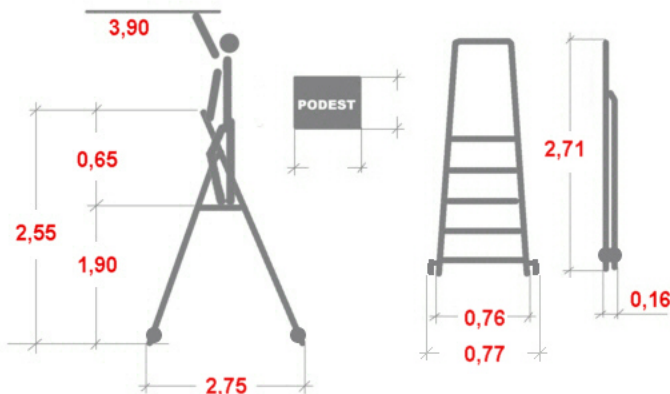

Link do produktu: <https://www.dobredraby.pl/drabina-krause-stabilo-8-st-wys-rob-3-90m-z-rolkami-p-1394.html>

Drabina Krause Stabilo 8 st. (wys. rob. 3,90m) z rolkami

Cena brutto	2 117,00 zł
Cena netto	1 721,14 zł
U Ciebie za	8 tygodni
Numer katalogowy	124654
Kod producenta	124654
Kod EAN	4009199124654
Producent	Krause

Opis produktu

Aluminiowa wolnostojąca drabina Krause z możliwością wchodzenia z jednej strony - mobilność zapewniają 4 samoblokujące się rolki z podporami. Przeznaczona do profesjonalnego zastosowania w ciasnych miejscach.

Odpowiada normie europejskiej EN 131.

Wymiary podane na rysunku są orientacyjne.

Waga drabiny 12,70 kg.

Zdjęcia poglądowe mogą dotyczyć większych lub mniejszych modeli danej serii.

Galeria zdjęć:

**Półka na narzędzia z hakiem na wiadro
i wysokim pałakiem bezpieczeństwa.**

Stabilna, profilowana platforma robocza.