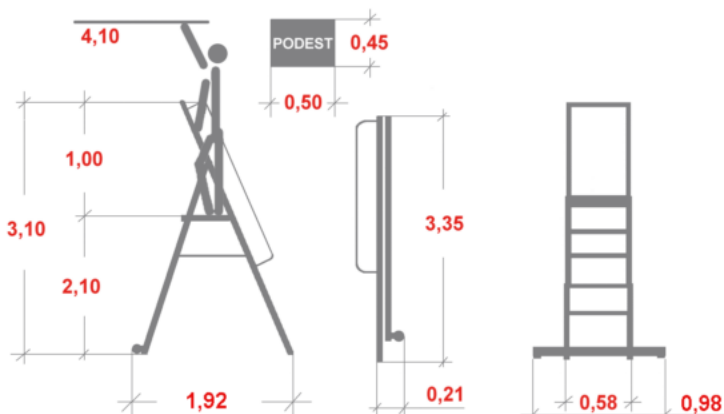

Link do produktu: <https://www.dobredraby.pl/drabina-krause-stabilo-9-st-wys-rob-4-10m-z-porcami-p-1763.html>

## Drabina Krause Stabilo 9 st. (wys. rob. 4,10m) z poręczami

Cena brutto	<b>3 790,27 zł</b>
Cena netto	<b>3 081,52 zł</b>
U Ciebie za	<b>8 tygodni</b>
Numer katalogowy	<b>127792</b>
Kod producenta	<b>127792</b>
Kod EAN	<b>4009199127792</b>
Producent	<b>Krause</b>

### Opis produktu

**Drabina wolnostojąca z dużą platformą to optymalne pod względem bezpieczeństwa i wielorakiego zastosowania rozwiązanie wśród aluminiowych drabin wolnostojących.**

- Wysoki (1,00m), ergonomicznie umieszczony pałąk bezpieczeństwa z półką.
- Duża platforma 500 x 450 mm.
- Stabilizator z rolkami jezdnyymi zapewniający stabilność i wygodne przemieszczanie.
- Łatwa do przesuwania również po rozłożeniu.
- Zintegrowana blokada samoczynnego złożenia / rozłożenia się drabiny.
- Poręcze po obu stronach ułatwiające bezpieczne wejście i zejście z drabiny.
- Szybkie składanie drabiny w celu transportu i składowania.
- Maksymalne obciążenie do 150 kg.
- Gwarancja producenta 2 lata.

Odpowiada normie europejskiej EN 131.

Wymiary podane na rysunku są orientacyjne.

Waga drabiny 22,00 kg.

---

**Galeria zdjęć:**

**Zdjęcie dotyczy drabiny 6 stopniowej.**

**Stabilna, profilowana platforma robocza  
z wysokim pałakiem bezpieczeństwa.**