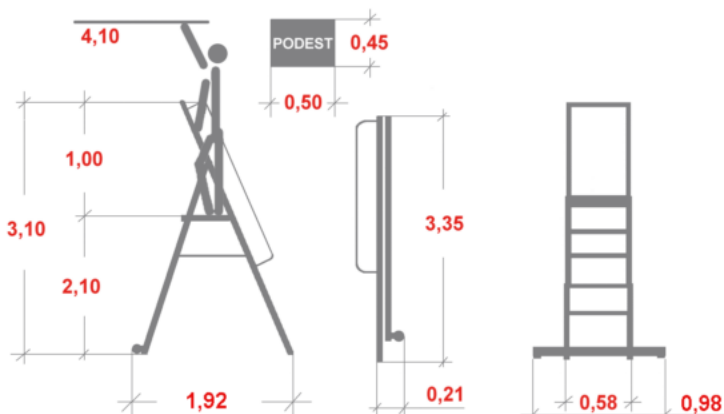

Opis produktu

Drabina wolnostojąca z dużą platformą to optymalne pod względem bezpieczeństwa i wielorakiego zastosowania rozwiązanie wśród aluminiowych drabin wolnostojących.

- Wysoki (1,00m), ergonomicznie umieszczony pałąk bezpieczeństwa z półką.
- Duża platforma 500 x 450 mm.
- Stabilizator z rolkami jezdnyymi zapewniający stabilność i wygodne przemieszczanie.
- Łatwa do przesuwania również po rozłożeniu.
- Zintegrowana blokada samoczynnego złożenia / rozłożenia się drabiny.
- Poręcze po obu stronach ułatwiające bezpieczne wejście i zejście z drabiny.
- Szybkie składanie drabiny w celu transportu i składowania.
- Maksymalne obciążenie do 150 kg.
- Gwarancja producenta 2 lata.

Odpowiada normie europejskiej EN 131.