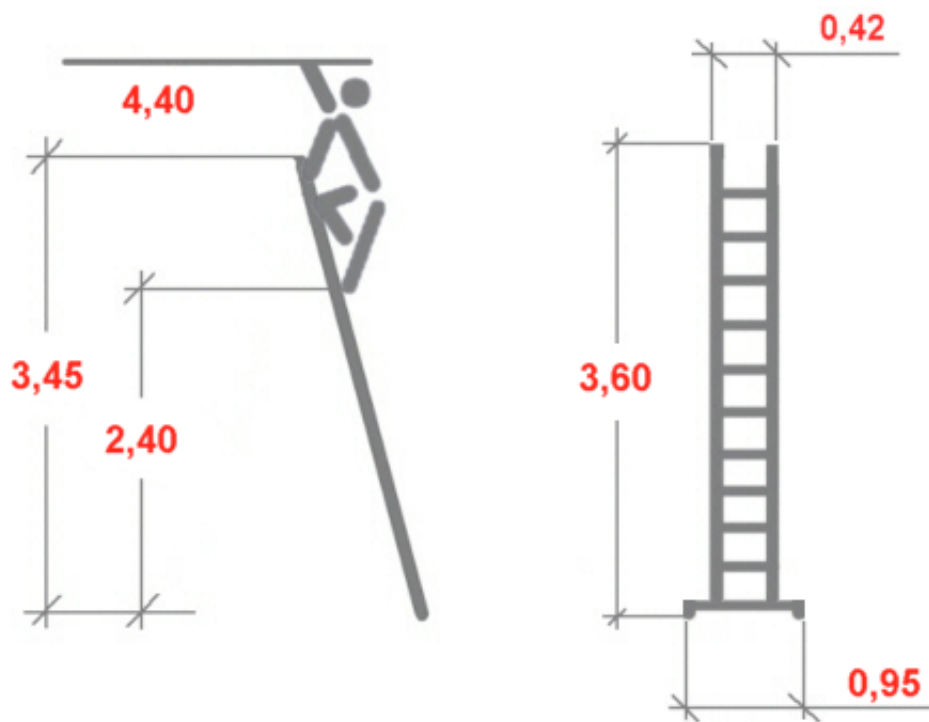

Link do produktu: <https://www.dobredrabiny.pl/drabina-przystawna-krause-1x12-szczebli-wys-rob-4-40m-p-3146.html>

Drabina przystawna Krause 1x12 szczebli (wys. rob. 4,40m)

Cena brutto	6 824,29 zł
Cena netto	5 548,20 zł
U Ciebie za	8 tygodni
Numer katalogowy	815385
Kod producenta	815385
Kod EAN	4009199815385
Producent	Krause

Opis produktu

Drabina z podłużnicami z tworzywa sztucznego wzmocnionego włóknem szklanym, zaprojektowana tak, aby wszelkie prace wykonywane przy instalacjach elektrycznych były bezpieczne i komfortowe.

- Obustronnie ryflowane aluminiowe szczeble o przekroju 30 x 30 mm.
- Wytrzymałe połączenie szczebli z podłużnicami.
- Szerokość zewnętrzna: 420 mm.
- Maksymalne obciążenie 150 kg.
- Gwarancja producenta 2 lata.

Odpowiada normie europejskiej EN 131.

Wymiary podane na rysunku są orientacyjne.

Waga drabiny 5,8 kg.