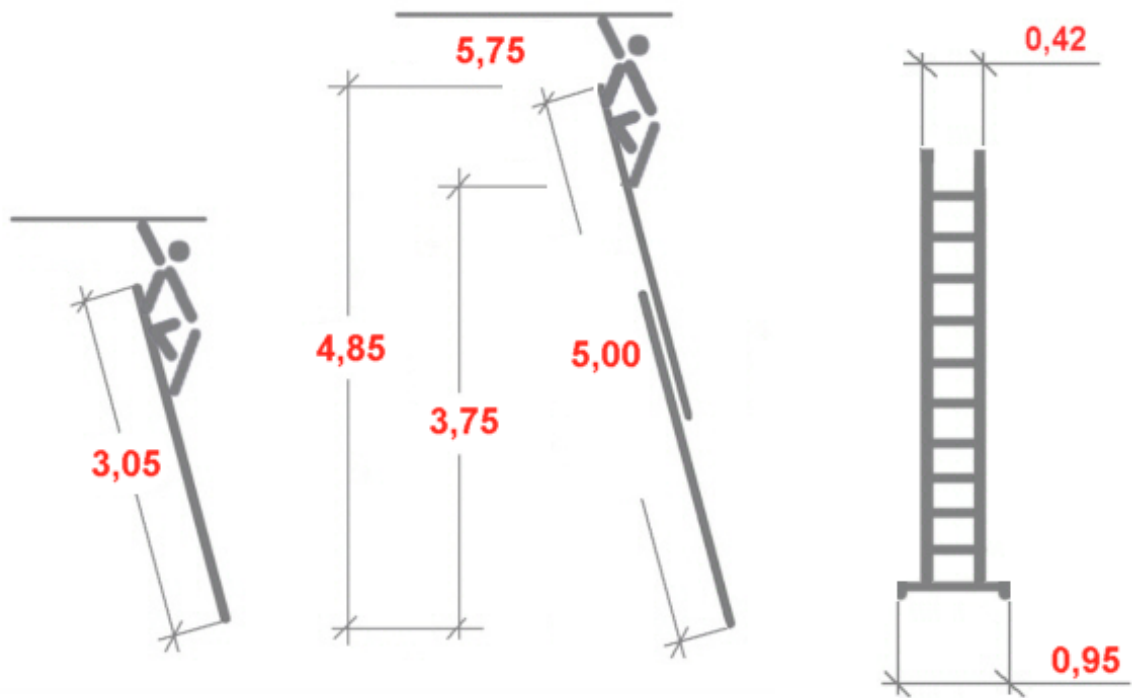

Link do produktu: <https://www.dobredrabiny.pl/drabina-rozsuwana-krause-2x10-szczebli-wys-rob-5-75m-p-3045.html>

Drabina rozsuwana Krause 2x10 szczebli (wys. rob. 5,75m)

Cena brutto	11 175,35 zł
Cena netto	9 085,65 zł
U Ciebie za	8 tygodni
Numer katalogowy	815705
Kod producenta	815705
Kod EAN	4009199815705
Producent	Krause

Opis produktu

Drabina rozsuwana ręcznie co szczebel z podłużnicami z tworzywa sztucznego wzmocnionego włóknem szklanym, zaprojektowana tak, aby wszelkie prace wykonywane przy instalacjach elektrycznych były bezpieczne i komfortowe.

- Dwuelementowa ze stabilnymi metalowymi prowadnicami.
- Szczeble z aluminium.
- Wytrzymałe połączenie szczebli z podłużnicami.
- Rolki przyścienne.
- Możliwość użytkowania obydwu elementów drabiny osobno.
- Maksymalne obciążenie 150 kg.
- Gwarancja producenta 2 lata.

Odpowiada normie europejskiej EN 131.

Wymiary podane na rysunku są orientacyjne.

Waga drabiny 15,70 kg.