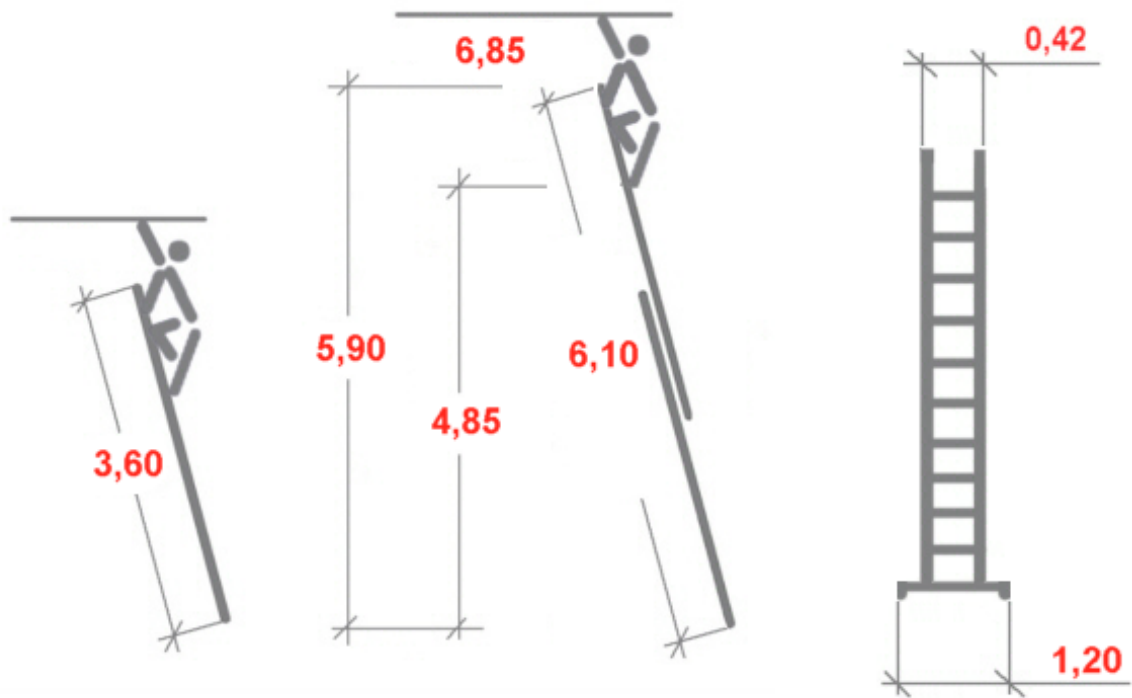

Link do produktu: <https://www.dobredrabiny.pl/drabina-rozsuwana-krause-2x12-szczebli-wys-rob-6-85m-p-3046.html>

Drabina rozsuwana Krause 2x12 szczebli (wys. rob. 6,85m)

Cena brutto	13 191,38 zł
Cena netto	10 724,70 zł
U Ciebie za	8 tygodni
Numer katalogowy	815712
Kod producenta	815712
Kod EAN	4009199815712
Producent	Krause

Opis produktu

Drabina rozsuwana ręcznie co szczebel z podłużnicami z tworzywa sztucznego wzmocnionego włóknem szklanym, zaprojektowana tak, aby wszelkie prace wykonywane przy instalacjach elektrycznych były bezpieczne i komfortowe.

- Dwuelementowa ze stabilnymi metalowymi prowadnicami.
- Szczeble z aluminium.
- Wytrzymałe połączenie szczebli z podłużnicami.
- Rolki przyściennie.
- Możliwość użytkowania obydwu elementów drabiny osobno.
- Maksymalne obciążenie 150 kg.
- Gwarancja producenta 2 lata.

Odpowiada normie europejskiej EN 131.

Wymiary podane na rysunku są orientacyjne.

Waga drabiny 18,90 kg.