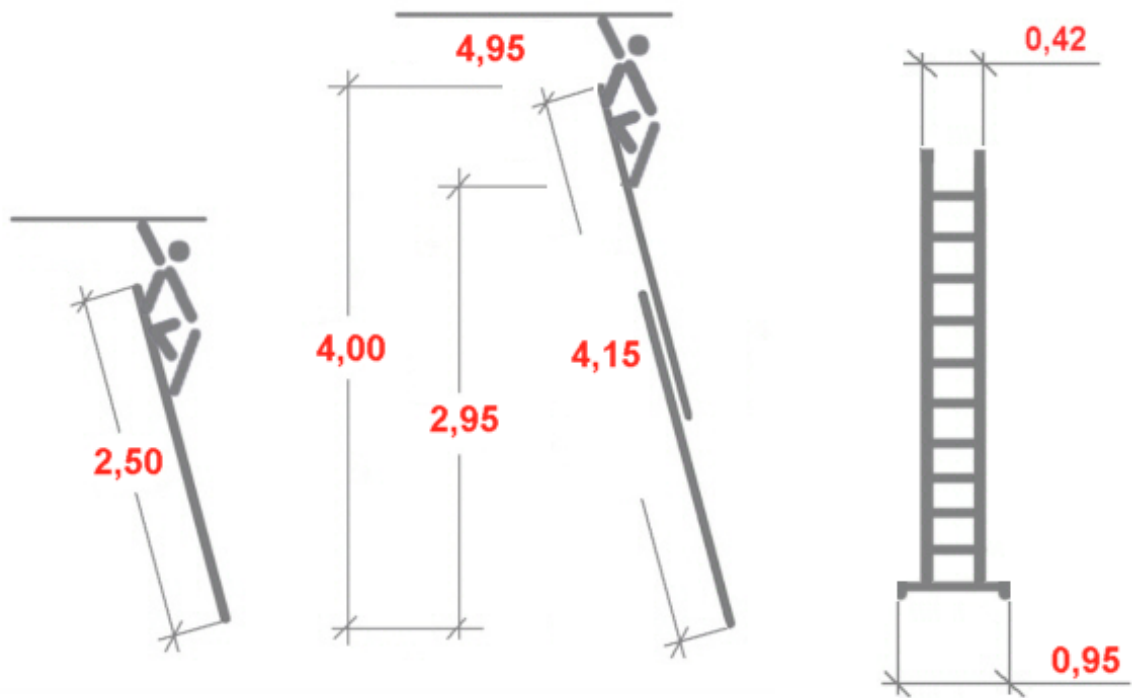

Link do produktu: <https://www.dobredrabiny.pl/drabina-rozsuwana-krause-2x8-szczebli-wys-rob-4-95m-p-3044.html>

Drabina rozsuwana Krause 2x8 szczebli (wys. rob. 4,95m)

Cena brutto	9 639,76 zł
Cena netto	7 837,20 zł
U Ciebie za	8 tygodni
Numer katalogowy	815699
Kod producenta	815699
Kod EAN	4009199815699
Producent	Krause

Opis produktu

Drabina rozsuwana ręcznie co szczebel z podłużnicami z tworzywa sztucznego wzmocnionego włóknem szklanym, zaprojektowana tak, aby wszelkie prace wykonywane przy instalacjach elektrycznych były bezpieczne i komfortowe.

- Dwuelementowa ze stabilnymi metalowymi prowadnicami.
- Szczeble z aluminium.
- Wytrzymałe połączenie szczebli z podłużnicami.
- Rolki przyścienne.
- Możliwość użytkowania obydwu elementów drabiny osobno.
- Maksymalne obciążenie 150 kg.
- Gwarancja producenta 2 lata.

Odpowiada normie europejskiej EN 131.

Wymiary podane na rysunku są orientacyjne.

Waga drabiny 13,30 kg.