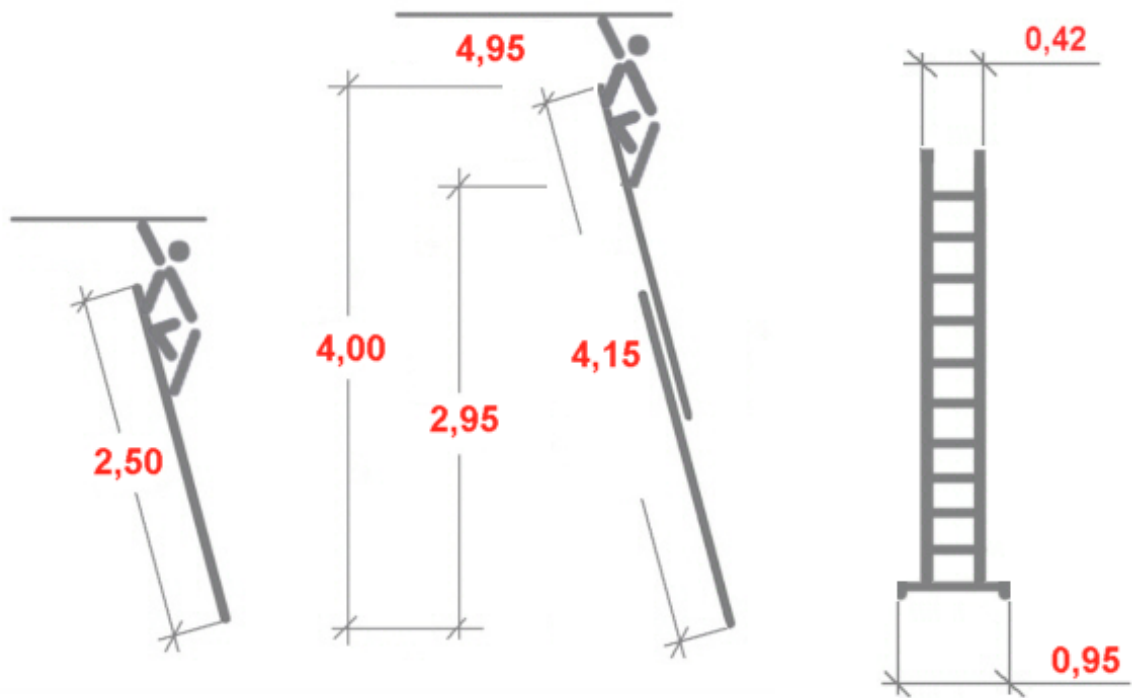

Link do produktu: <https://www.dobredrabiny.pl/drabina-rozsuwana-krause-2x8-szczebli-wys-rob-4-95m-p-3044.html>

Drabina rozsuwana Krause 2x8 szczebli (wys. rob. 4,95m)

| | |
|------------------|----------------------|
| Cena brutto | 9 639,76 zł |
| Cena netto | 7 837,20 zł |
| U Ciebie za | 8 tygodni |
| Numer katalogowy | 815699 |
| Kod producenta | 815699 |
| Kod EAN | 4009199815699 |
| Producent | Krause |

Opis produktu

Drabina rozsuwana ręcznie co szczebel z podłużnicami z tworzywa sztucznego wzmocnionego włóknem szklanym, zaprojektowana tak, aby wszelkie prace wykonywane przy instalacjach elektrycznych były bezpieczne i komfortowe.

- Dwoelementowa ze stabilnymi metalowymi prowadnicami.
- Szczeble z aluminium.
- Wytrzymałe połączenie szczebli z podłużnicami.
- Rolki przyścienne.
- Możliwość użytkowania obydwu elementów drabiny osobno.
- Maksymalne obciążenie 150 kg.
- Gwarancja producenta 2 lata.

Odpowiada normie europejskiej EN 131.

Wymiary podane na rysunku są orientacyjne.

Waga drabiny 13,30 kg.