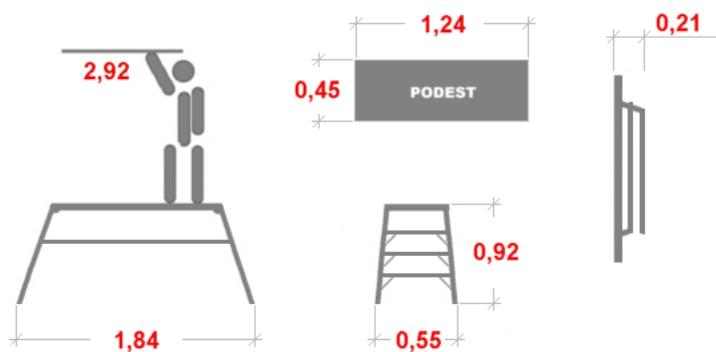

Link do produktu: <https://www.dobredrabiny.pl/podest-roboczy-drabex-3-st-typ-450-wys-rob-2-92m-p-2772.html>

Podest roboczy Drabex 3 st. Typ 450 wys. rob. 2,92m

Cena brutto	971,70 zł
Cena netto	790,00 zł
U Ciebie za	8 tygodni
Numer katalogowy	453
Kod producenta	453
Producent	Drabex

Opis produktu

Podest roboczy 3-stopniowy TP 453

- Konstrukcja pomostu wykonana jest z wysokogatunkowego aluminium.
- Podest składa się z podestu głównego oraz drabinek po lewej i prawej stronie.
- Komplet pomostu jest dostępny w pozycji złożonej (magazynowej).
- Lekka, stabilna i niezwykle łatwa do przemieszczania.
- Dostępny wariant z 2 i 3 stopniami.
- Wariant z trzema stopniami można użytkować jako stół warsztatowy.
- Maksymalne dopuszczalne obciążenie 150 kg.

Odpowiada normie PN-EN 14183.

Wymiary podane na rysunku są orientacyjne.

Waga podestu 11,65 kg.

Zdjęcia poglądowe mogą dotyczyć większych lub mniejszych modeli danej serii.

Galeria zdjęć: