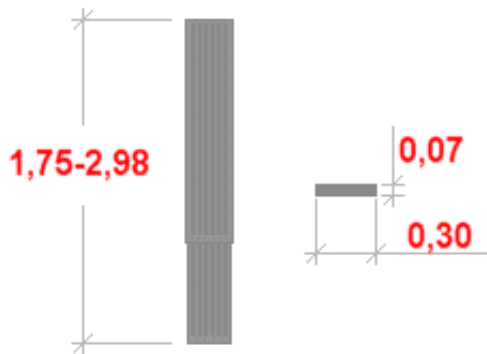

Link do produktu: <https://www.dobredrabiny.pl/podest-teleboard-krause-dl-regulowana-od-1-75m-do-2-98m-p-1690.html>

Podest TeleBoard Krause (dł. regulowana od 1,75m do 2,98m)

Cena brutto **1 176,58 zł**

Cena netto **956,57 zł**

U Ciebie za **Na zapytanie**

Numer katalogowy **123701**

Kod producenta **123701**

Producent **Krause**

Opis produktu

Podest TeleBoard to rozsuwana platforma robocza przeznaczona do prac wewnątrz i na zewnątrz budynków.

- Do zakładania na drabinę wykorzystywaną jako podest roboczy oraz jako półka.
- Zamknięty profil platformy zapewnia większą stabilność.
- Opcjonalnie dostępne akcesoria umożliwiają szybkie i łatwe stworzenie kompletnego pomostu roboczego.
- Obciążenie do 200 kg.