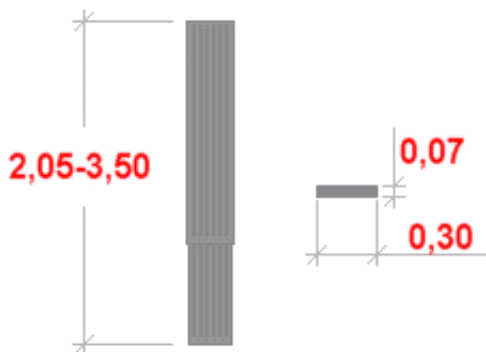

Link do produktu: <https://www.dobredrabinyl.pl/podest-teleboard-krause-dl-regulowana-od-2-04m-do-3-50m-p-1691.html>

## Podest TeleBoard Krause (dł. regulowana od 2,04m do 3,50m)

Cena brutto **1 328,02 zł**

Cena netto **1 079,69 zł**

U Ciebie za **Na zapytanie**

Numer katalogowy **123718**

Kod producenta **123718**

Producent **Krause**

### Opis produktu

**Podest TeleBoard to rozsuwana platforma robocza przeznaczona do prac wewnątrz i na zewnątrz budynków.**

- Do zakładania na drabinę wykorzystywaną jako podest roboczy oraz jako półka.
- Zamknięty profil platformy zapewnia większą stabilność.
- Opcjonalnie dostępne akcesoria umożliwiają szybkie i łatwe stworzenie kompletnego pomostu roboczego.
- Obciążenie do 200 kg.

Wymiary podane na rysunku są orientacyjne.

Waga podestu 13,5kg.