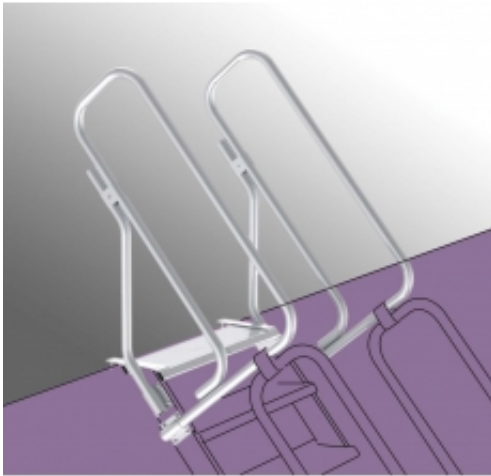

Dane aktualne na dzień: 01-05-2026 03:53

Link do produktu: <https://www.dobredrabinny.pl/porecz-z-plyta-koncowa-nach-50-do-drabin-przystawnych-faraone-p-3659.html>

## Poręcz z płytą końcową nach. 50° do drabin przystawnych Faraone

Cena brutto	<b>1 198,71 zł</b>
Cena netto	<b>974,56 zł</b>
U Ciebie za	<b>8 tygodni</b>
Numer katalogowy	<b>SB50*</b>
Producent	<b>Faraone</b>

Opis produktu

**FARAONE**®

**Poręcz z płytą końcową do drabin przystawnych Faraone.**