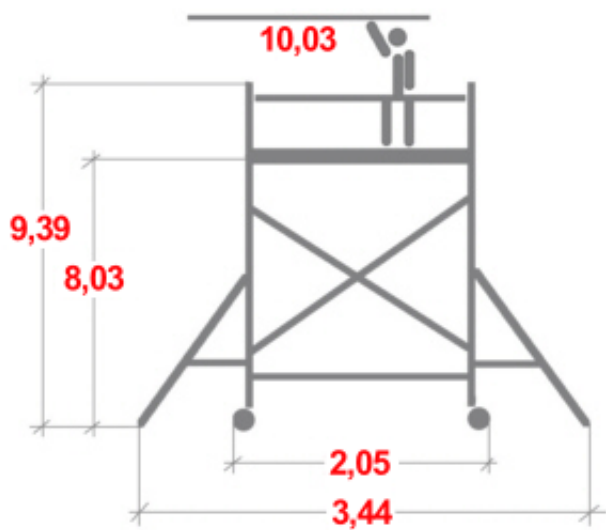

## Rusztowanie aluminiowe Drabex RA-1120 R-R (0,65x2,05m) wys. rob. 10,03m

Cena brutto	<b>21 461,04 zł</b>
-------------	---------------------

Cena netto	<b>17 448,00 zł</b>
------------	---------------------

### Opis produktu

**Rusztowanie aluminiowe firmy Drabex RA-1120 R-R przeznaczone do prac budowlano-montażowo-instalacyjnych wewnątrz jak i na zewnątrz budynków.**

- wykonane wg. normy PN-EN 1004-1:2021
- do pracy wewnątrz i na zewnątrz
- aluminiowa lekka konstrukcja
- zwiększony komfort użytkowania i bezpieczeństwo pracy na wysokości
- szybki montaż i demontaż przez jedną osobę bez użycia narzędzi
- posiada zabezpieczenie boczne (zastępuje poręcz, stężenia ukośne i poziome)
- wysoka jakość i wytrzymałość materiałów
- 4-punktowy system mocowań
- bezpieczny antypoślizgowy podest roboczy 0,65x2,05m
- maksymalne obciążenie robocze 200 kg/m<sup>2</sup>.

Wymiary podane na rysunku są orientacyjne.