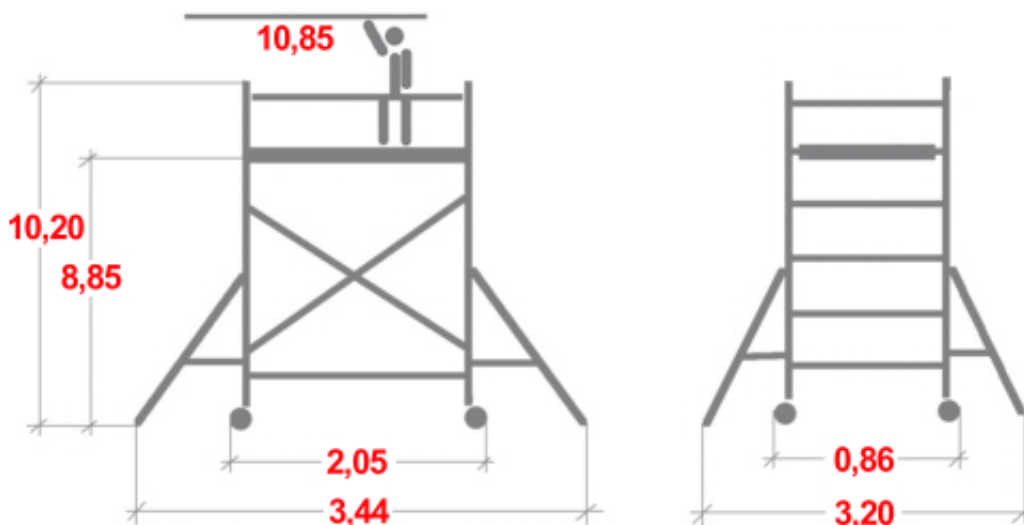

Link do produktu: <https://www.dobredrabiny.pl/rusztowanie-aluminiowe-drabex-ra-1120-r-r-0-65x2-05m-wys-rob-10-85m-p-4008.html>

Rusztowanie aluminiowe Drabex RA-1120 R-R (0,65x2,05m) wys. rob. 10,85m

Cena brutto **23 774,67 zł**

Cena netto **19 329,00 zł**

U Ciebie za **8 tygodni**

Numer katalogowy **314A1**

Kod producenta **314A1**

Opis produktu

Rusztowanie aluminiowe firmy Drabex RA-1120 R-R przeznaczone do prac budowlano-montażowo-instalacyjnych wewnątrz jak i na zewnątrz budynków.

- wykonane wg. normy PN-EN 1004-1:2021
- do pracy wewnątrz i na zewnątrz
- aluminiowa lekka konstrukcja
- zwiększony komfort użytkowania i bezpieczeństwo pracy na wysokości
- szybki montaż i demontaż przez jedną osobę bez użycia narzędzi
- posiada zabezpieczenie boczne (zastępuje poręczę, stężenia ukośne i poziome)
- wysoka jakość i wytrzymałość materiałów
- 4-punktowy system mocowań
- bezpieczny antypoślizgowy podest roboczy 0,65x2,05m
- maksymalne obciążenie robocze 200 kg/m².

Wymiary podane na rysunku są orientacyjne.